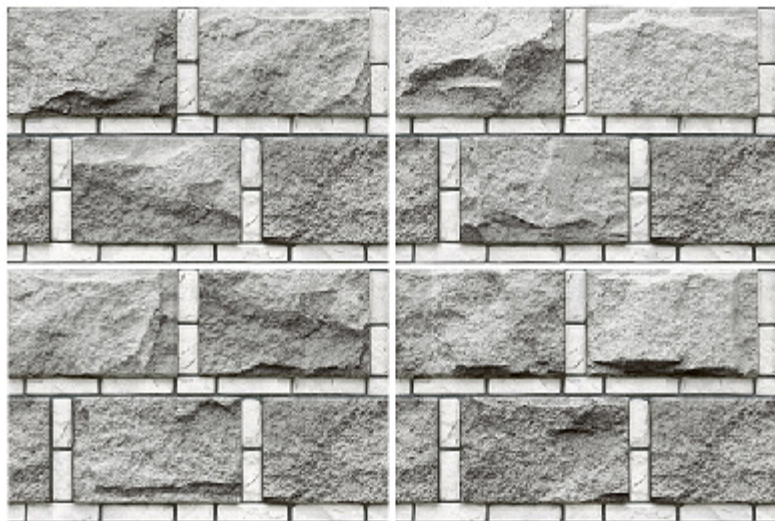

品 米 色 石 物

EL-31124

EL-31125

品名記号

EL-31126

品名記号

EL-31127

石 米 色 乱 石