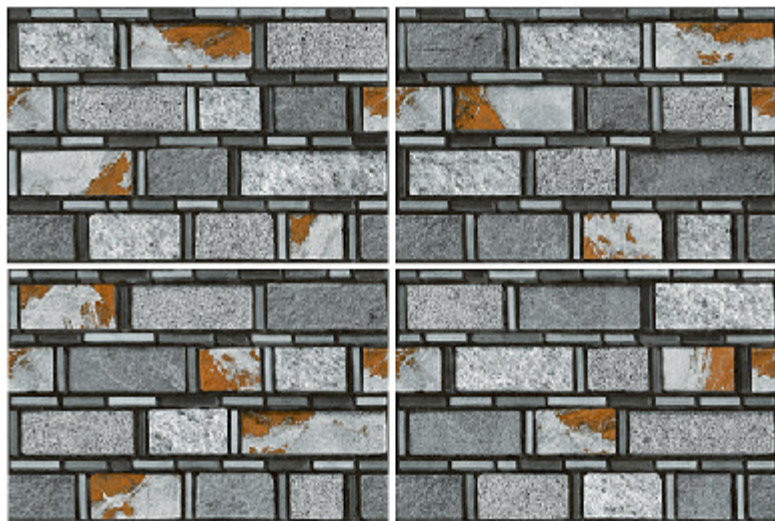

品 米 色 石 物

EL-31124

EL-31125

品名記号

EL-31126

品名記号

EL-31127

石 米 色 乱 石