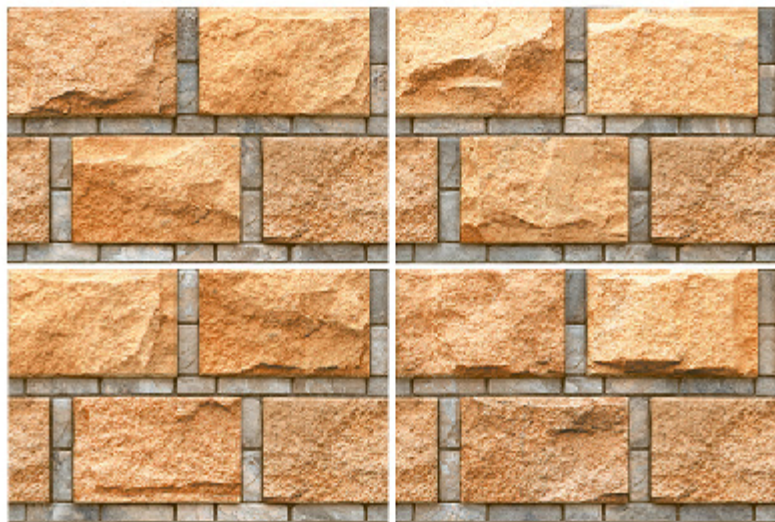

品 米 色 石 物

EL-31124

EL-31125

品名記号

EL-31126

品名記号

EL-31127

石 米 色 乱 石