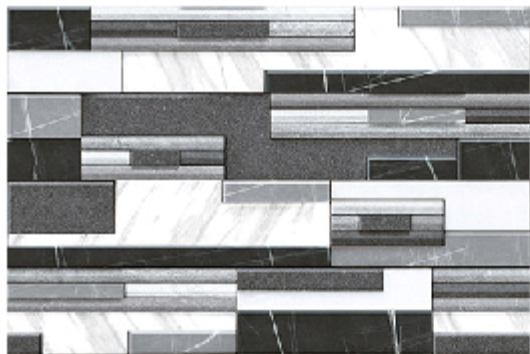

EL-31149

品名記号

EL-31150

品名記号

EL-31151

品 米 色 木 質

EL-31152

品 米 色 石 質