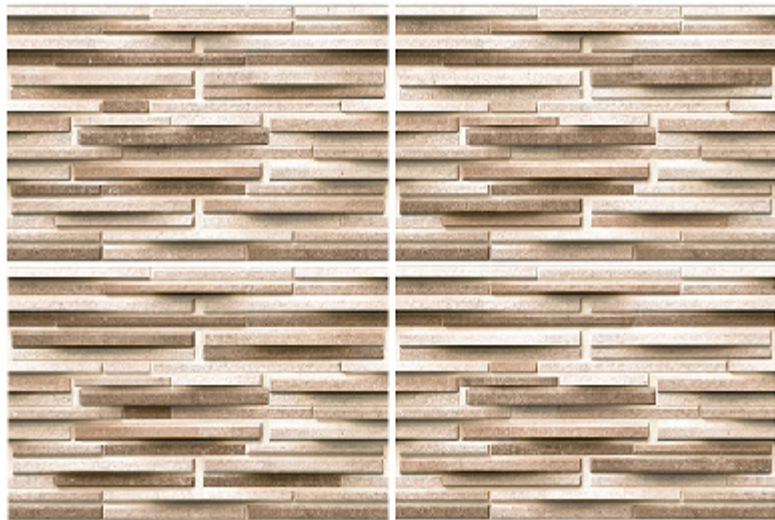

EL-31147

品 米 加 木 飾