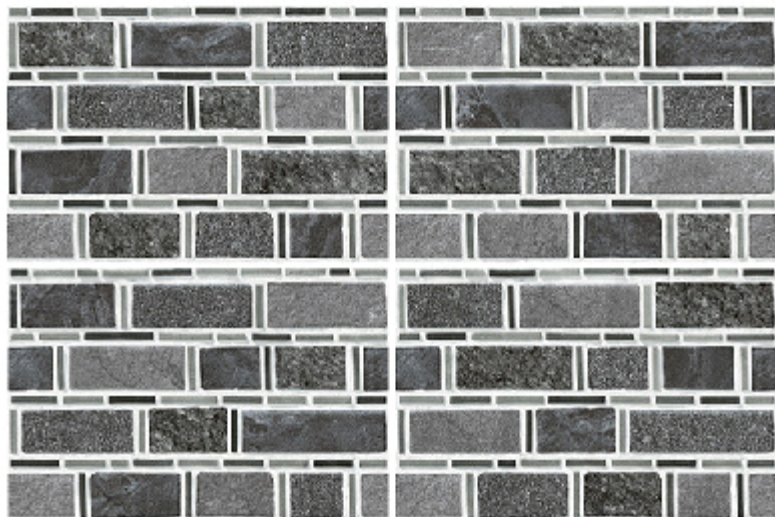

品 米 色 石 物

EL-31124

EL-31125

品名記号

EL-31126

品名記号

EL-31127

石 米 色 乱 石