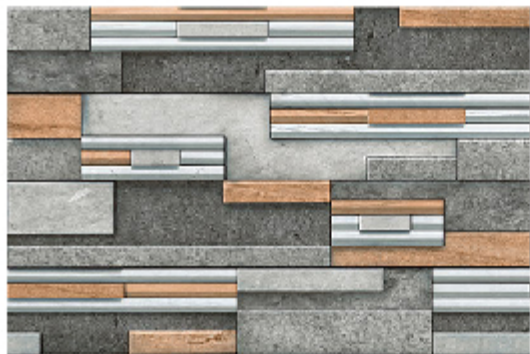

EL-31153

品名記号

EL-31154

品 米 色 木 飾

EL-31155

品 米 色 木 質

EL-31156

品 米 色 木 飾