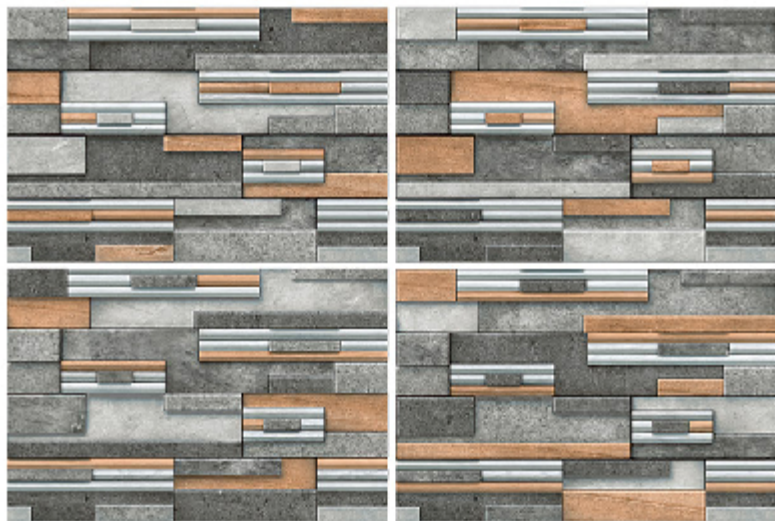

EL-31153

品名記号

EL-31154

品 米 色 木 飾

EL-31155

品 米 色 木 質

EL-31156

品 米 色 木 飾