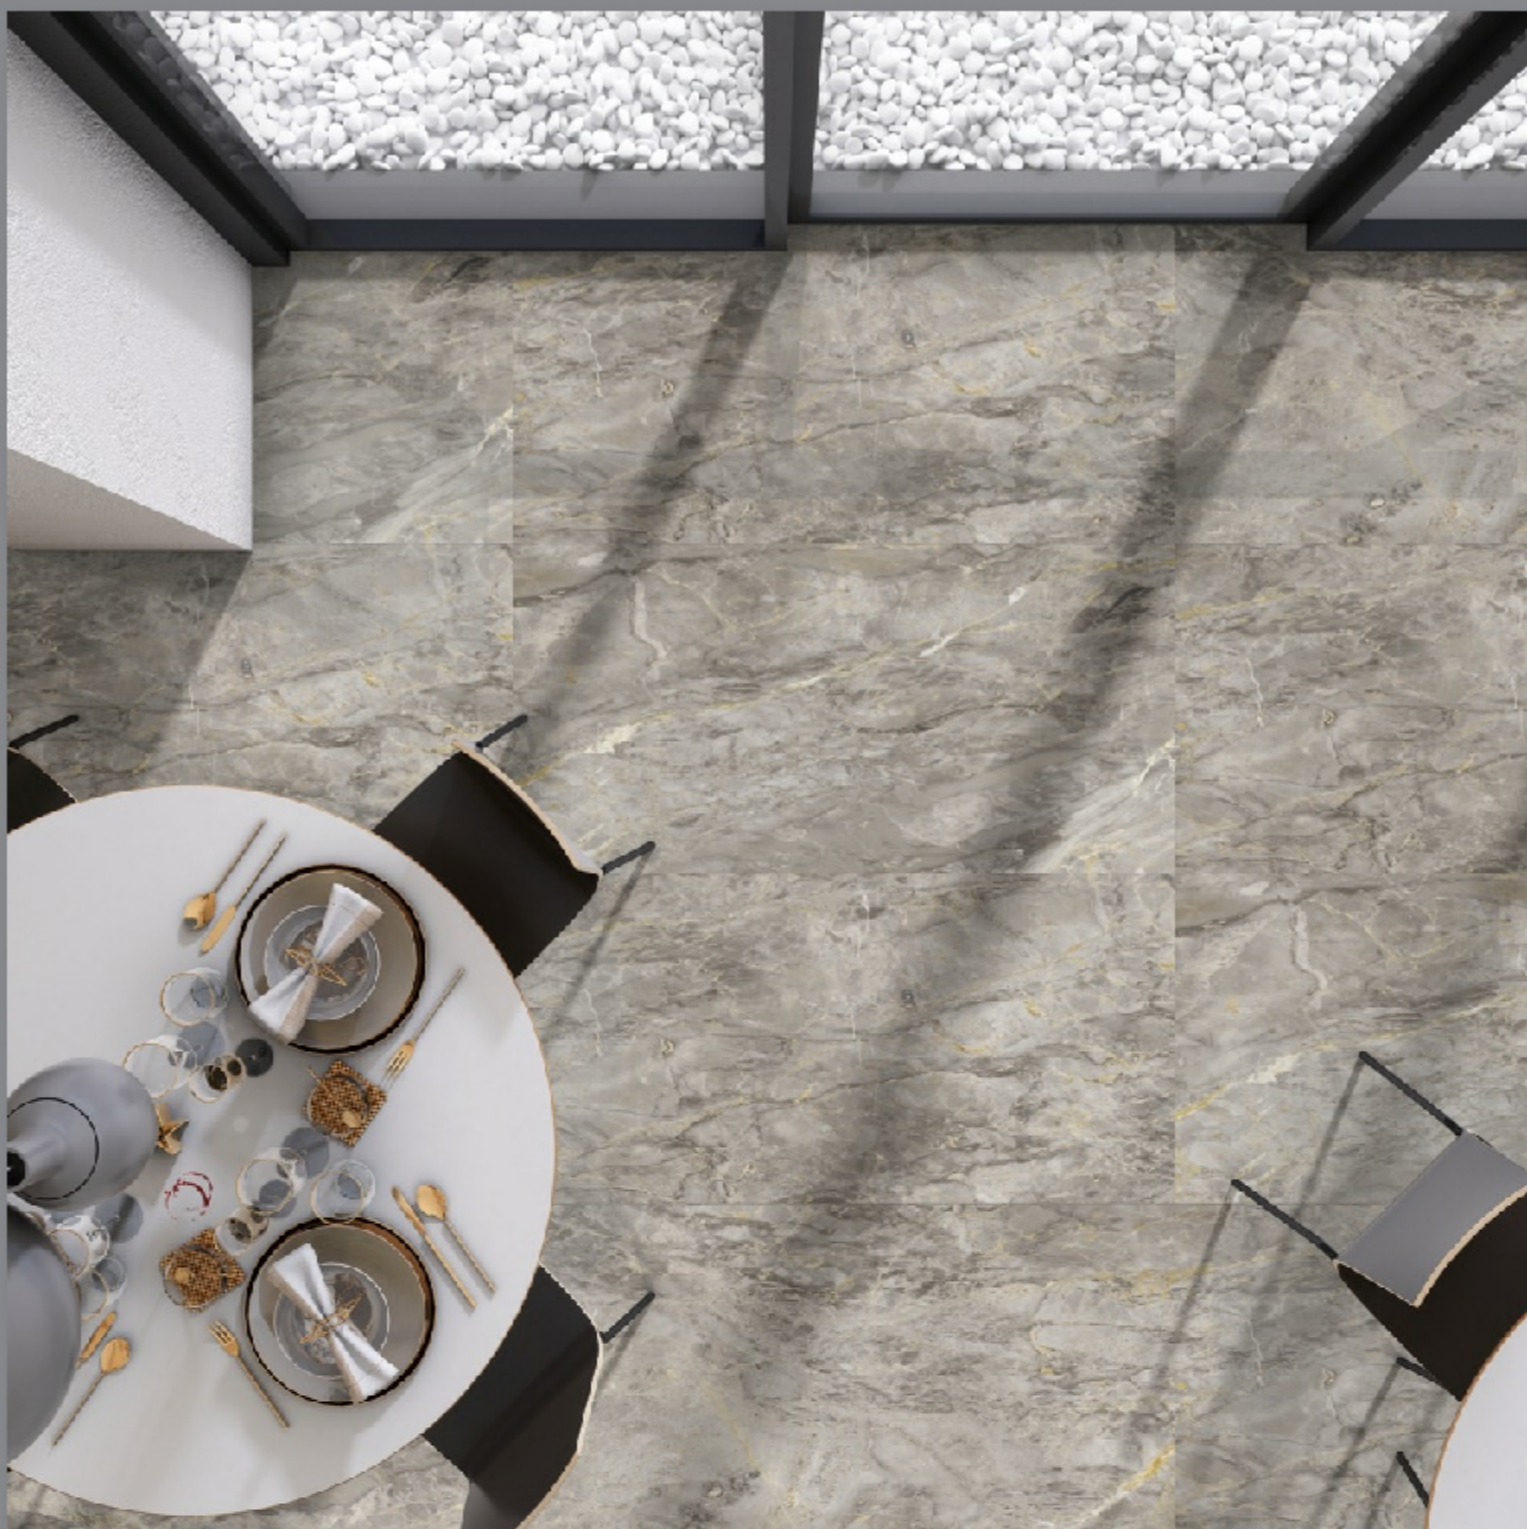

## ROWAN IVORY

Size :  
600 X 1200 MM

Finish :  
Glossy Collection

Random :  
4

**Orion**  
CORPORATION