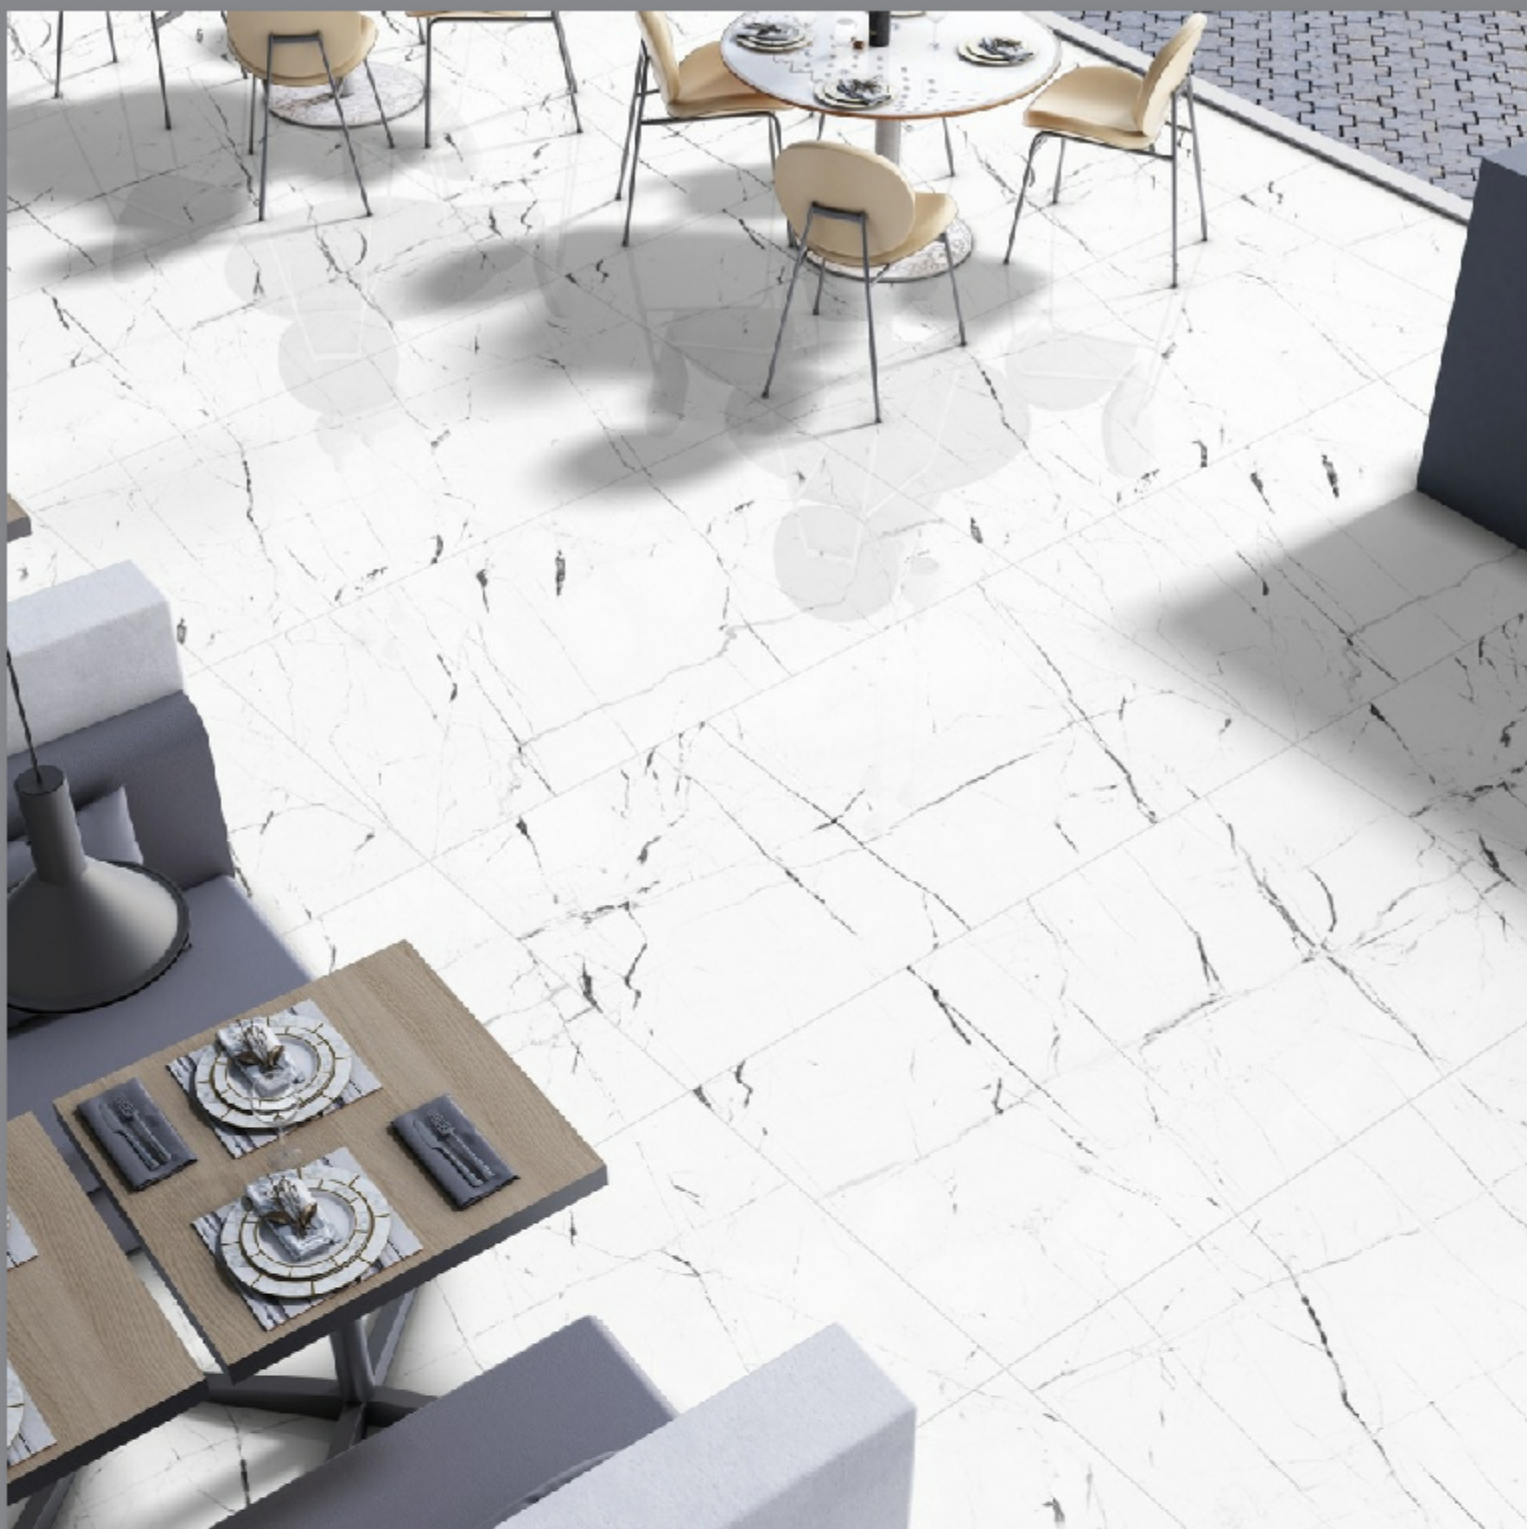

## SEGESTA WHITE

Size :  
600 X 1200 MM

Finish :  
Glossy Collection

Random :  
5

**Orion**  
CORPORATION