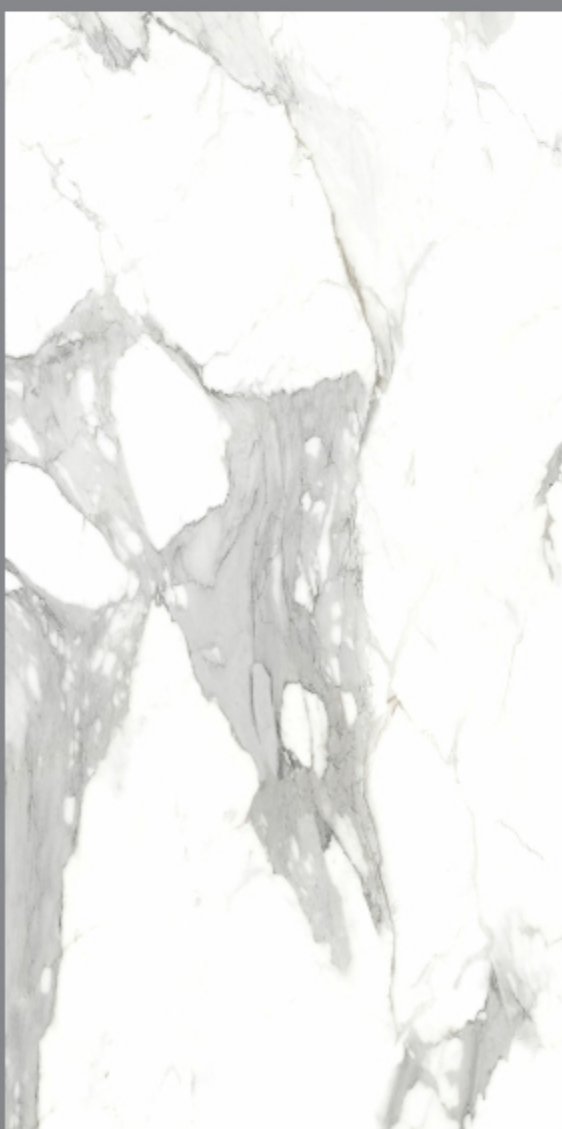

## CROWN STATUARIO

Size :  
600 X 1200 MM

Finish :  
Glossy Collection

Random :  
5

**Orion**  
CORPORATION