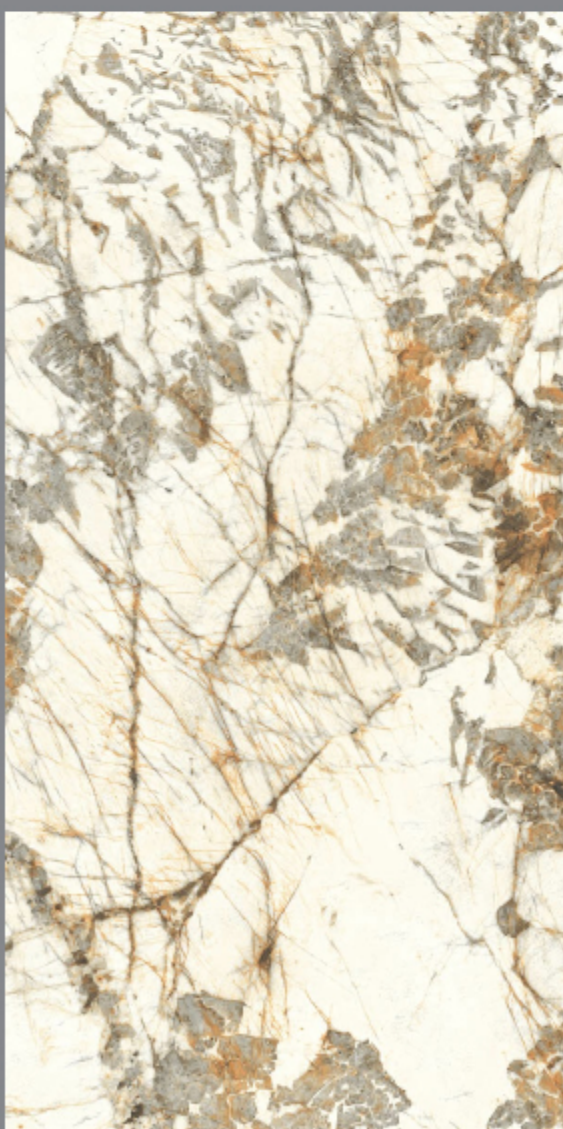

## PORTOFINO

Size :  
600 X 1200 MM

Finish :  
Glossy Collection

Random :  
5

**Orion**  
CORPORATION