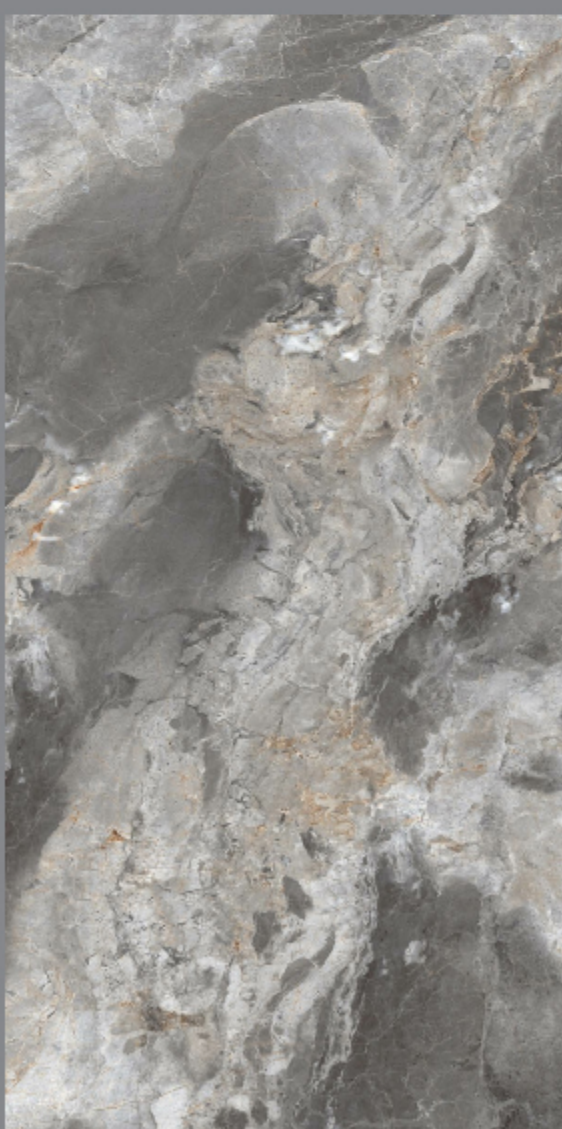

## PALOMINA BROWN

Size :  
600 X 1200 MM

Finish :  
Glossy Collection

Random :  
3

**Orion**  
CORPORATION