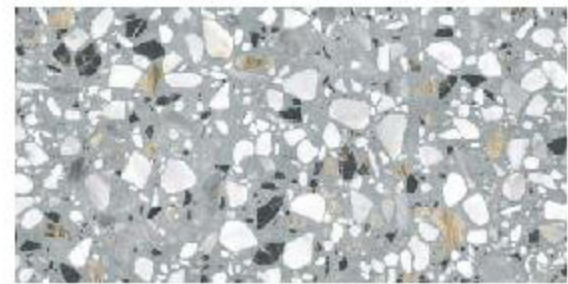

60x120cm  
GVT

C A R V I N G