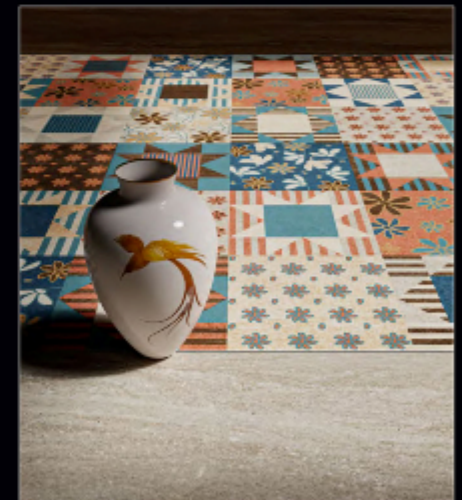

CONCETTO
BEIGE

RANDOM : 4

CONCETTO
_HL

RANDOM : 1

CONCETTO
BROWN

RANDOM : 4

800x1600MM
THICKNESS 9MM

CONCETTO