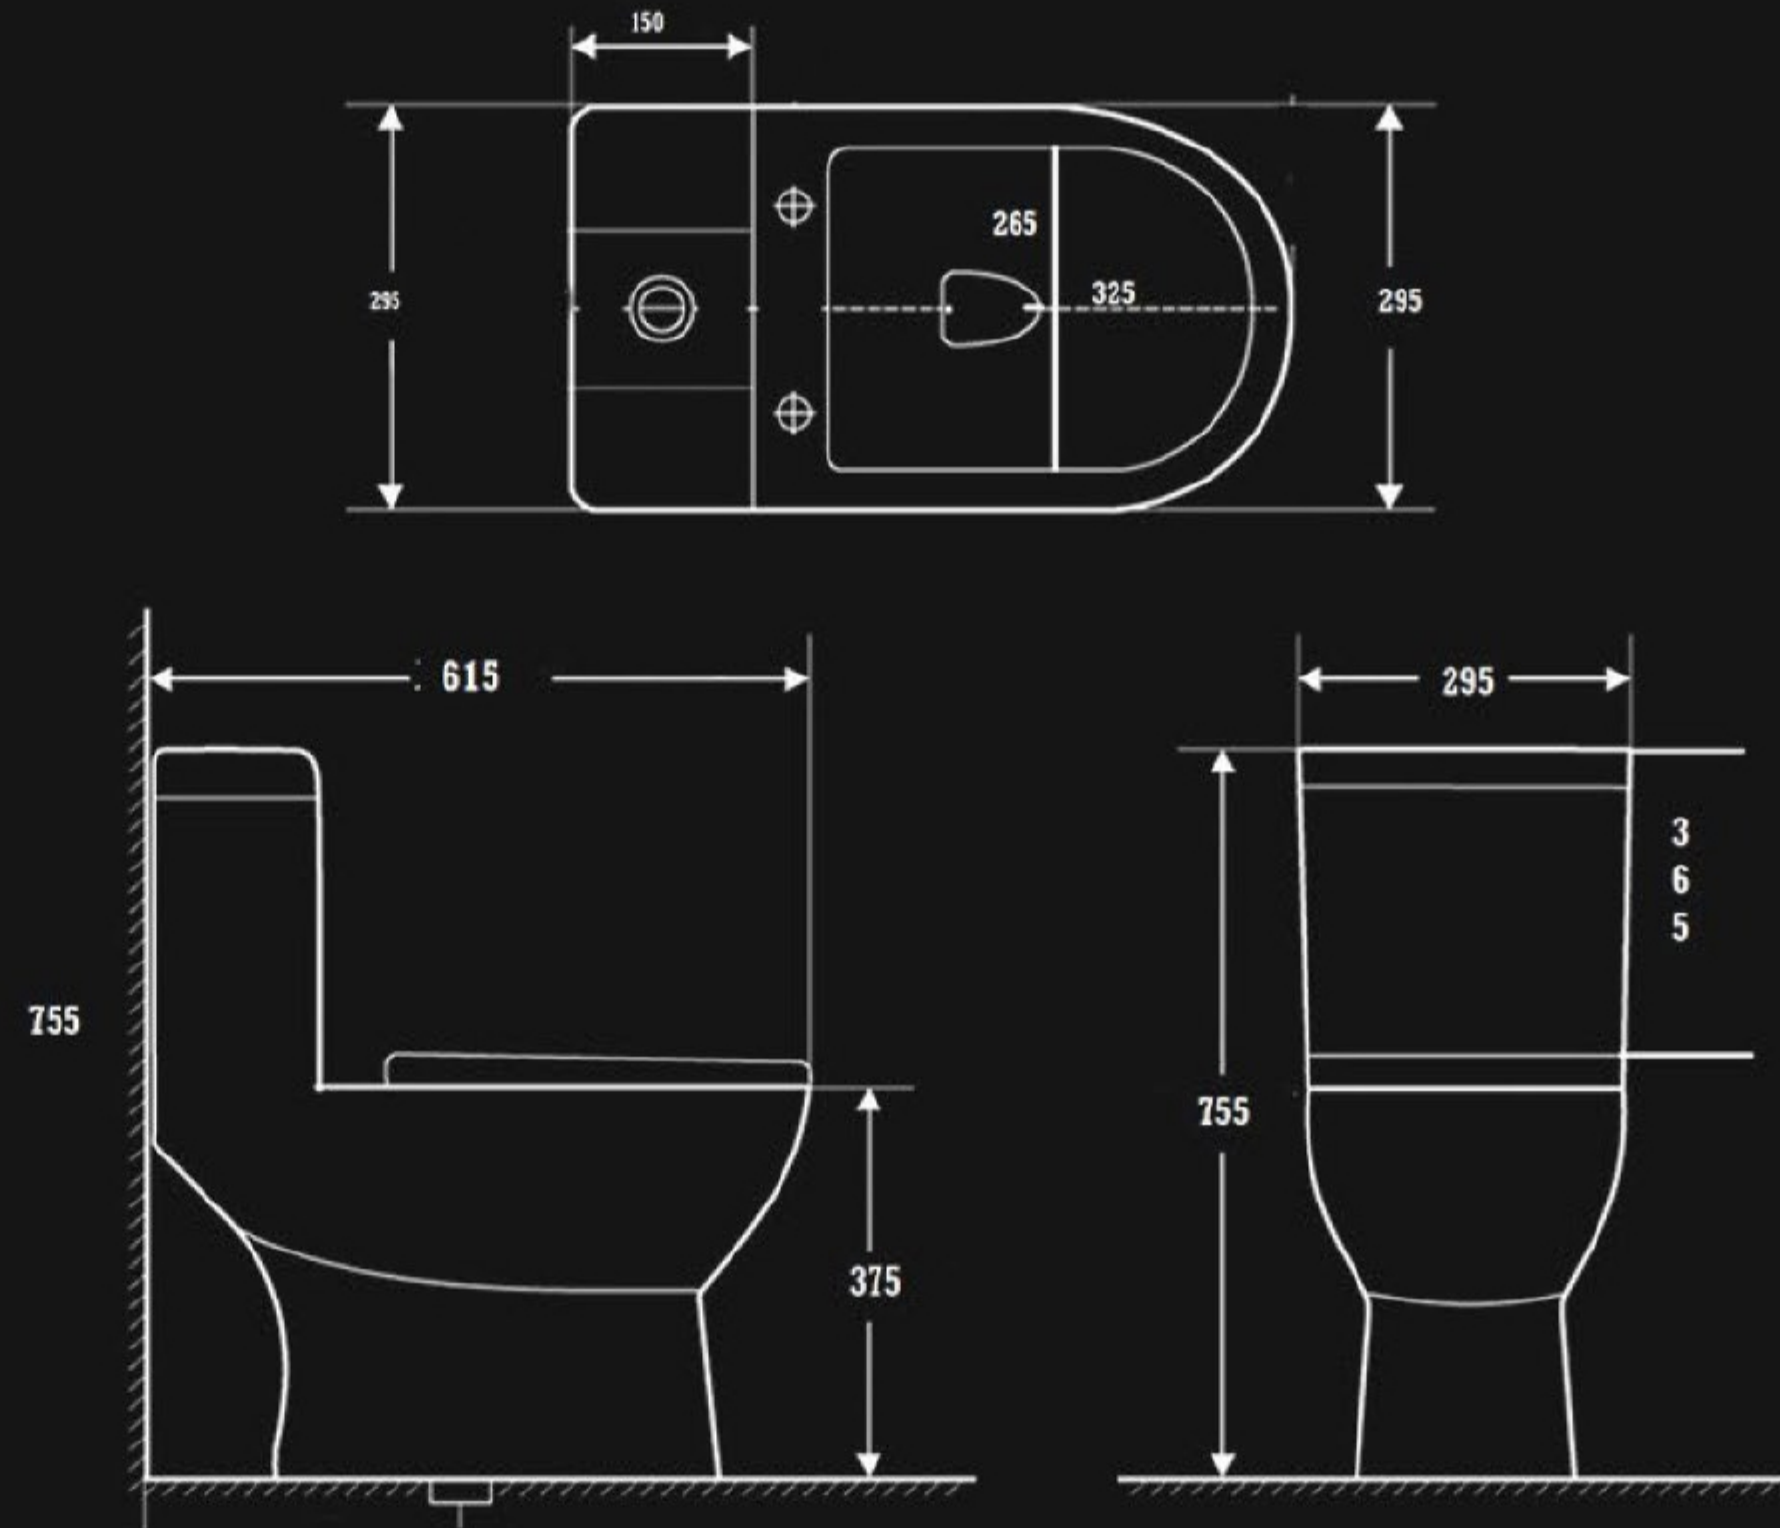

# water closet.

EWC "S" trap  
Size : 460 x 355 x 390 mm  
Weight : 13.5 KG

**Two piece**

**Alex**  
**Two**  
**Piece**  
**“S” “P”**

Height : 755 mm  
Length : 295 mm  
Width : 615 mm

Approx Weight : 35 KG

Cistern - AB  BC  CD

Colour -  W  i

**Aqua**  
**Two**  
**Piece**  
**“S” “P”**

Height : 770 mm  
Length : 400 mm  
Width : 650 mm

Approx Weight : 33 KG

Cistern - AB  BC  CD

Colour -  W  i

**Astina**  
"S"

**Two piece**

Height : 785 mm  
Length : 380 mm  
Width : 665 mm

Approx Weight : 31 KG

Cistern - AB  BC  CD

Colour -  W  i

**Barocco**  
"P"

Height : 760 mm  
Length : 390 mm  
Width : 670 mm

Approx Weight : 31 KG