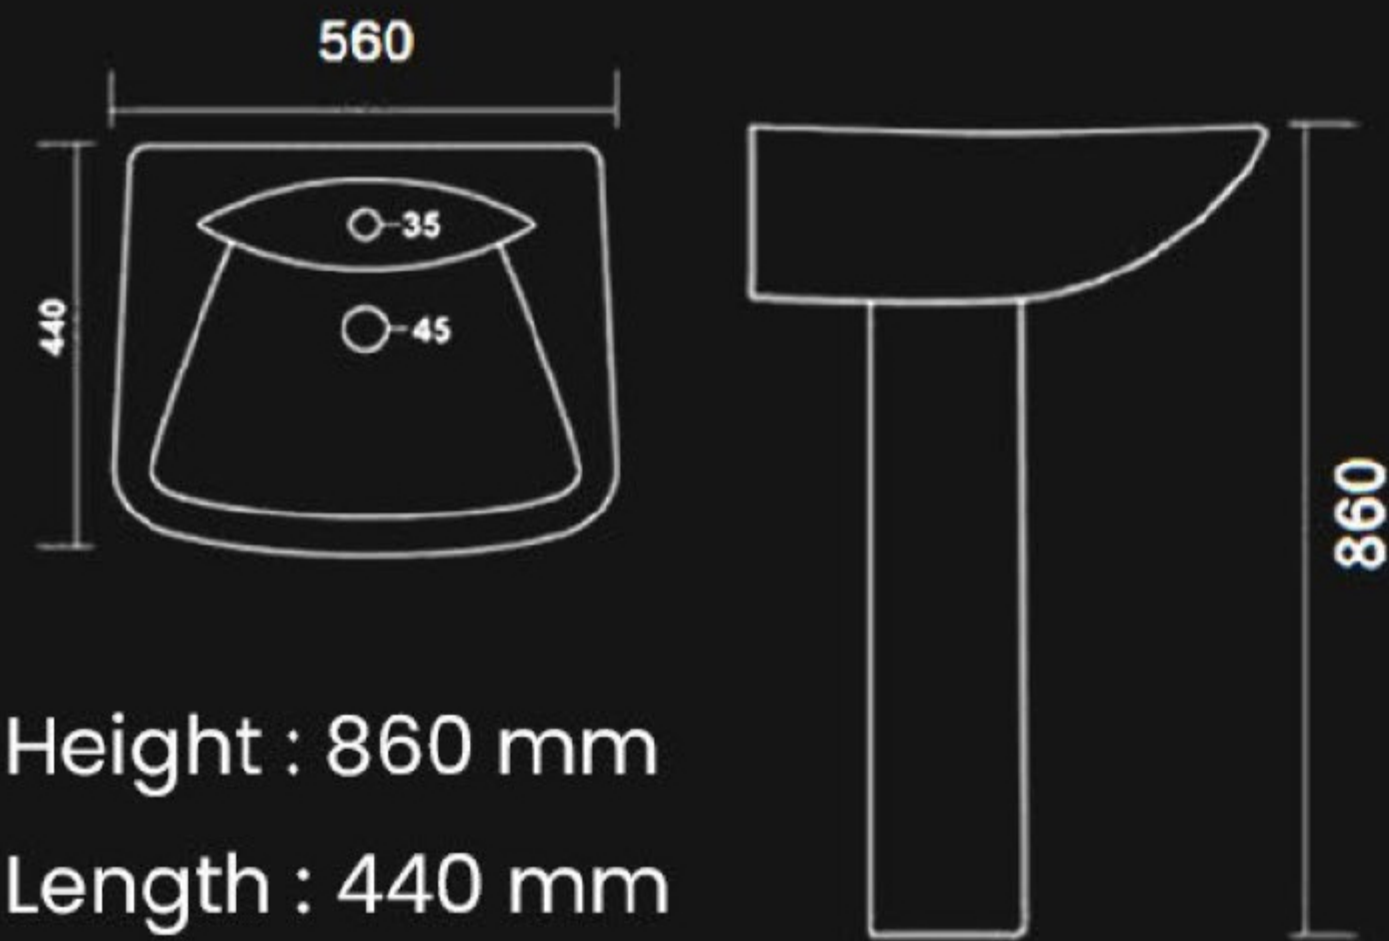

## Big Sterling

Height : 960 mm  
Length : 530 mm  
Width : 640 mm

Approx Weight : 33 KG

## Star Gold Set

Height : 880 mm  
Length : 440 mm  
Width : 590 mm

Approx Weight : 23 KG

## Supreme Set

Height : 840 mm  
Length : 430 mm  
Width : 585 mm

Approx Weight : 23 KG

## Dyna Set

Height : 860 mm  
Length : 440 mm  
Width : 560 mm

Approx Weight : 23 KG