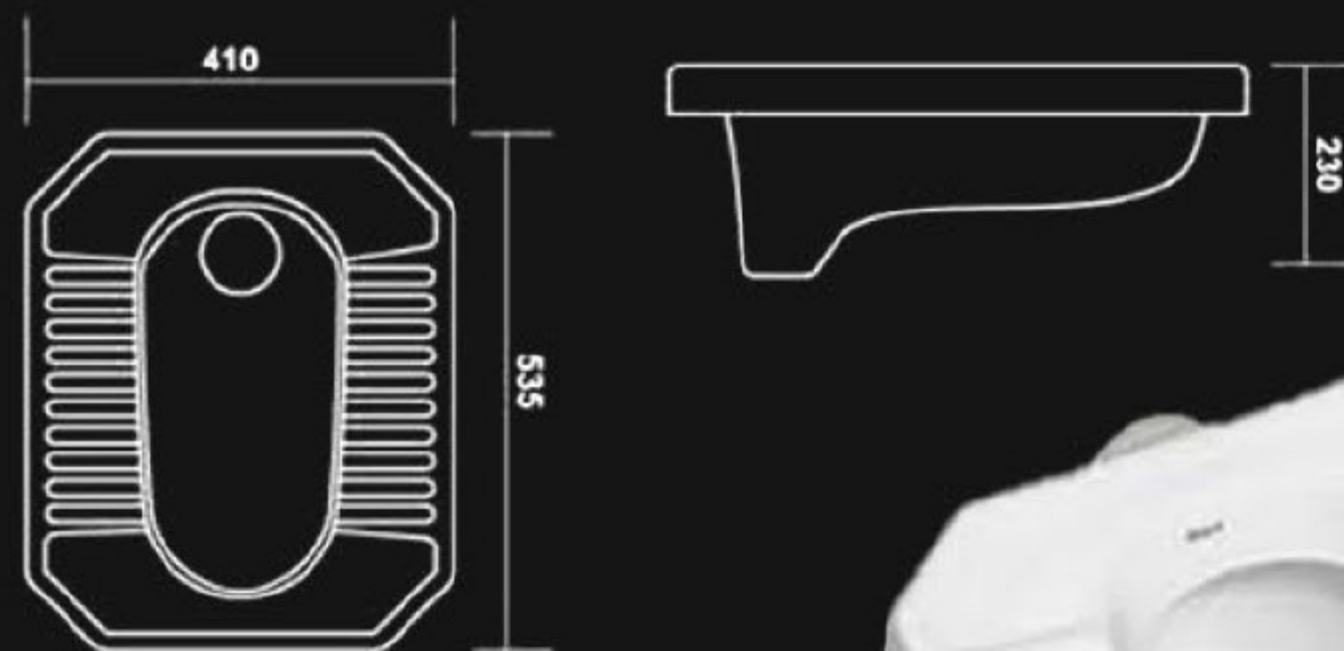

## Aqua Pan

Height : 250 mm  
Length : 500 mm  
Width : 400 mm

Approx Weight : 13 KG

## Deluxe Pan

Height : 250 mm  
Length : 500 mm  
Width : 400 mm

Approx Weight : 13 KG

## MD Pan

Height : 230 mm  
Length : 410 mm  
Width : 535 mm

Approx Weight : 10 KG