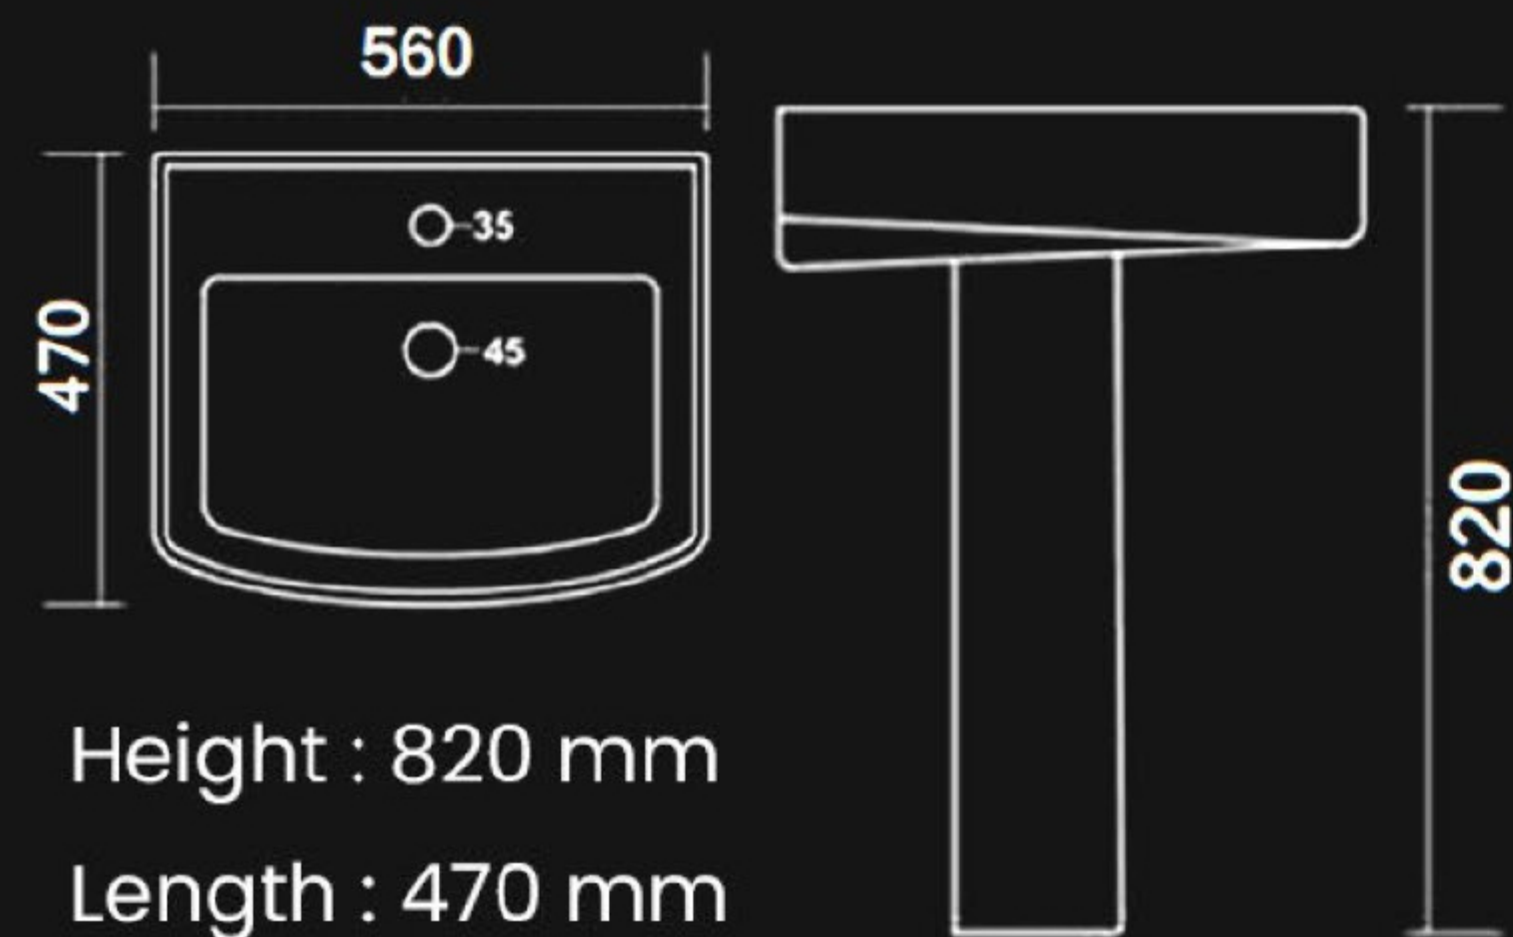

## Big Sterling

Height : 960 mm  
Length : 530 mm  
Width : 640 mm

Approx Weight : 33 KG

## Dyna Set

Height : 860 mm  
Length : 440 mm  
Width : 560 mm

Approx Weight : 23 KG

## Sophia Set

Height : 860 mm  
Length : 440 mm  
Width : 550 mm

Approx Weight : 23 KG

## Deltar Set (polo)

Height : 820 mm  
Length : 470 mm  
Width : 560 mm

Approx Weight : 23 KG