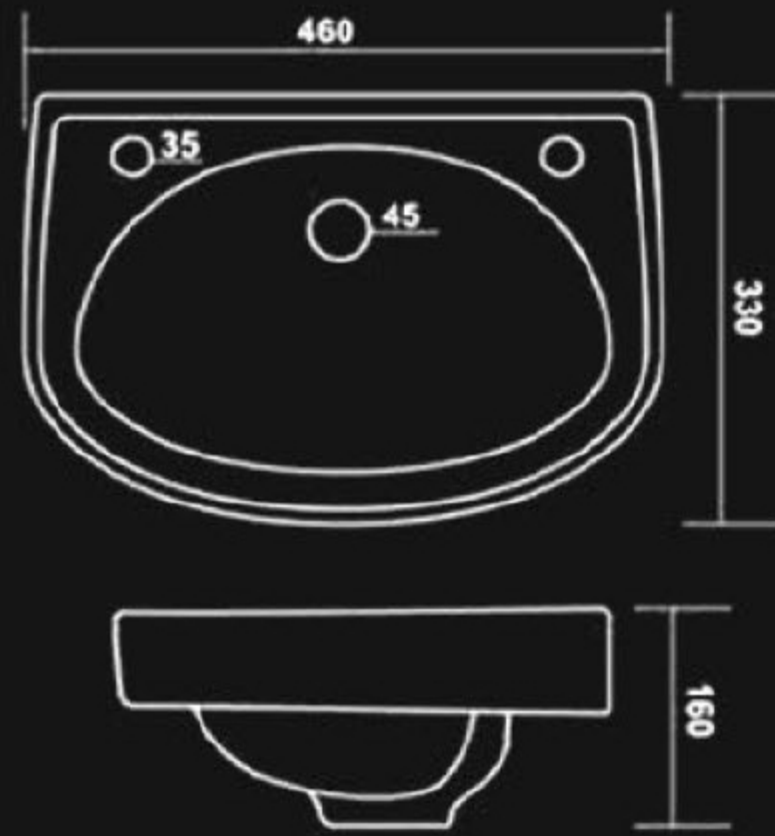

**14 x 11 (Center)** Approx Weight : 7 KG

Height : 180 mm  
Length : 310 mm  
Width : 370 mm

**14 x 11 (side)** Approx Weight : 7 KG

Height : 180 mm  
Length : 310 mm  
Width : 370 mm

**18 x 13 (Round)** Approx Weight : 7.5 KG

Height : 160 mm  
Length : 340 mm  
Width : 440 mm

**Bantium 18 x 12** Approx Weight : 8 KG

Height : 160 mm  
Length : 330 mm  
Width : 460 mm

**Candy** Approx Weight : 8 KG

Height : 160 mm  
Length : 340 mm  
Width : 460 mm

**Corner(16x16)** Approx Weight : 8 KG

Height : 180 mm  
Length : 400 mm  
Width : 400 mm

**Creta** 18 x 12 Square Approx Weight : 8 KG

Height : 160 mm  
Length : 310 mm  
Width : 450 mm