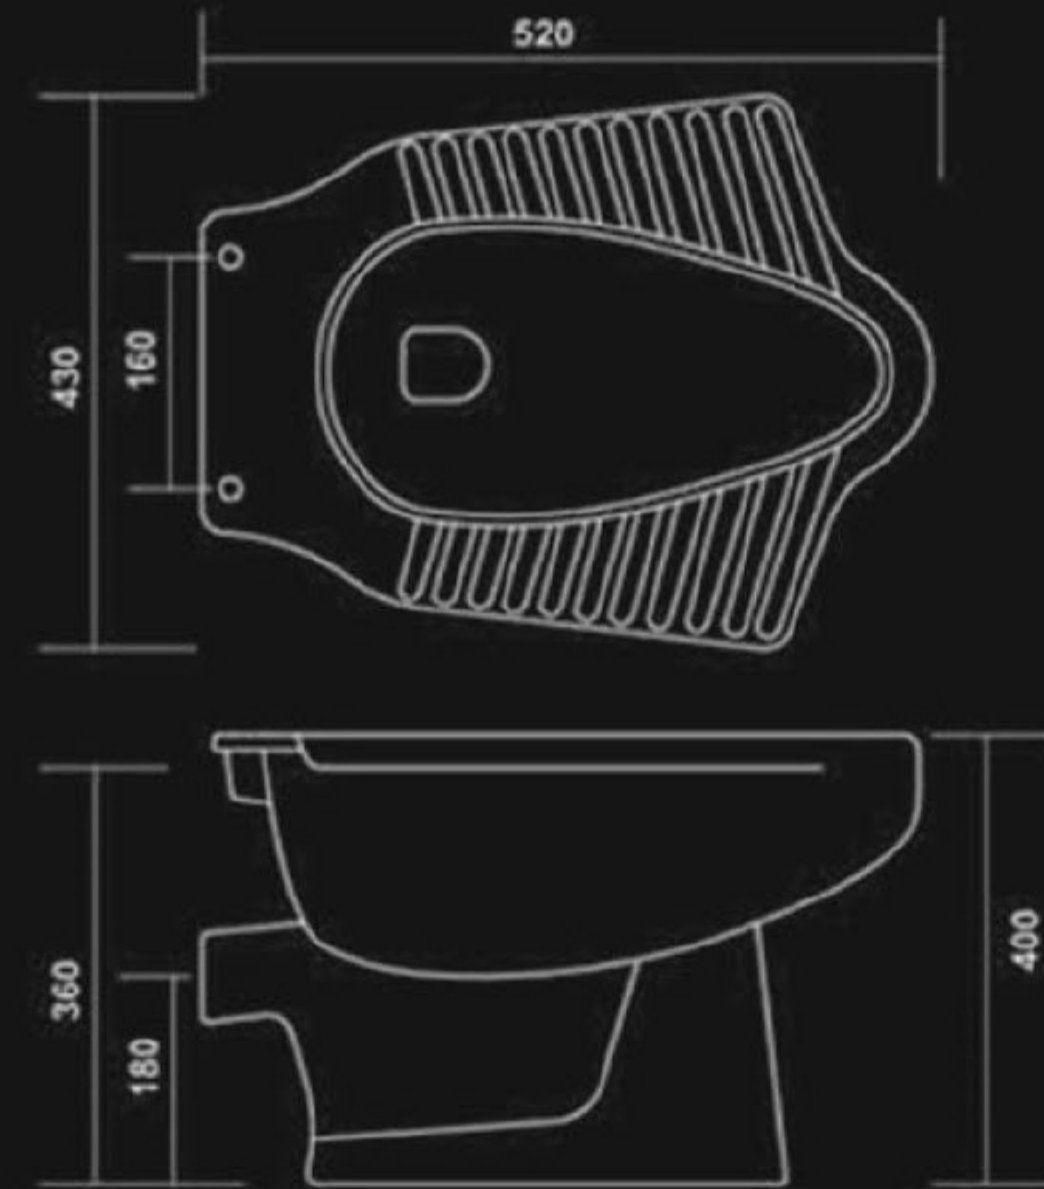

Anglo "P" trap  
Size : 520 x 430 x 400 mm  
Weight : 17 KG

Baby "P" trap  
Size : 350 x 280 x 310 mm  
Weight : 8 KG

Anglo "S" trap  
Size : 520 x 430 x 400 mm  
Weight : 17 KG

Dyna E.W.C "S" trap  
Size : 470 x 360 x 410 mm  
Weight : 13.5 KG