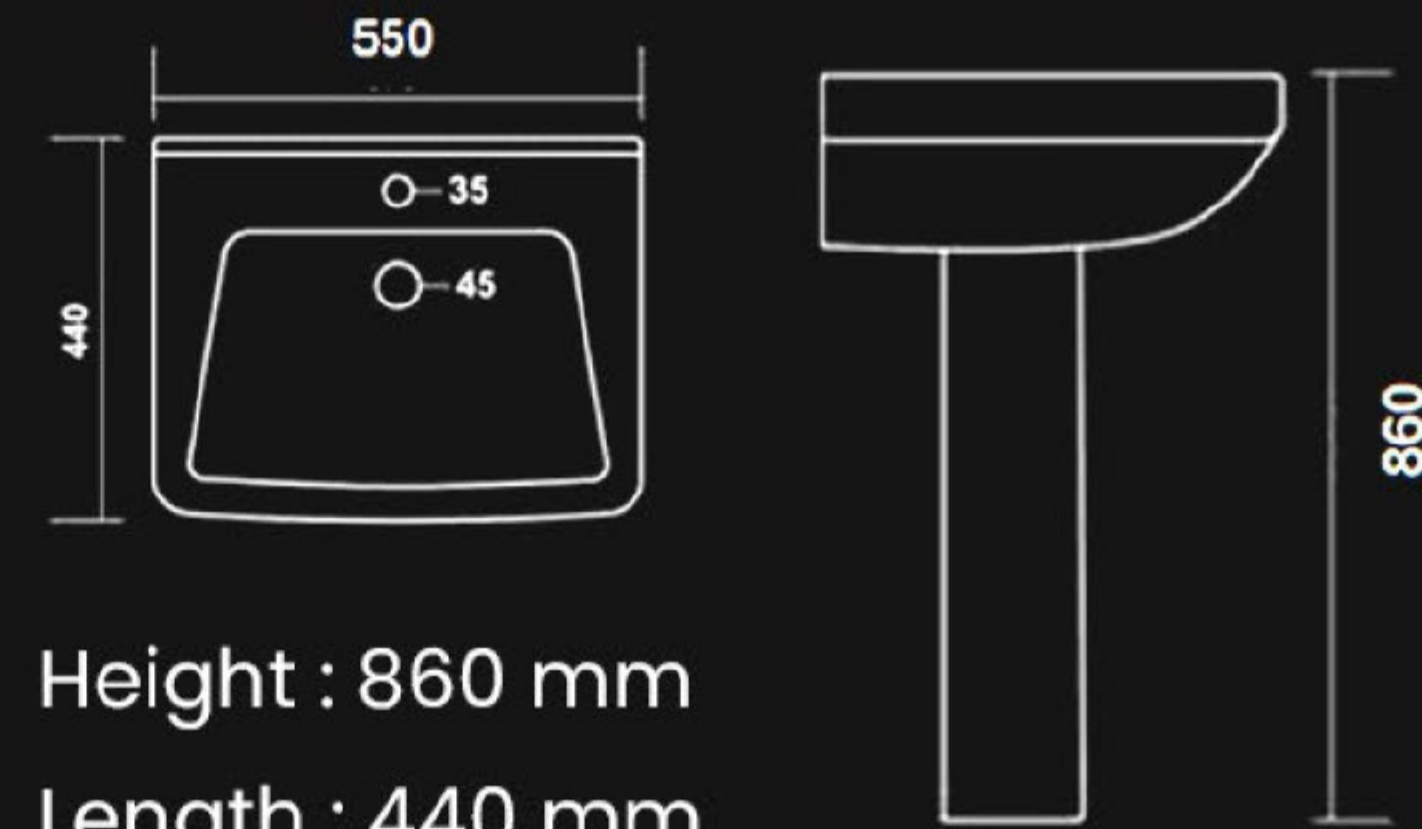

## Big Sterling

Height : 960 mm  
Length : 530 mm  
Width : 640 mm

Approx Weight : 33 KG

## Dyna Set

Height : 860 mm  
Length : 440 mm  
Width : 560 mm

Approx Weight : 23 KG

## Sophia Set

Height : 860 mm  
Length : 440 mm  
Width : 550 mm

Approx Weight : 23 KG

## Deltar Set (polo)

Height : 820 mm  
Length : 470 mm  
Width : 560 mm

Approx Weight : 23 KG