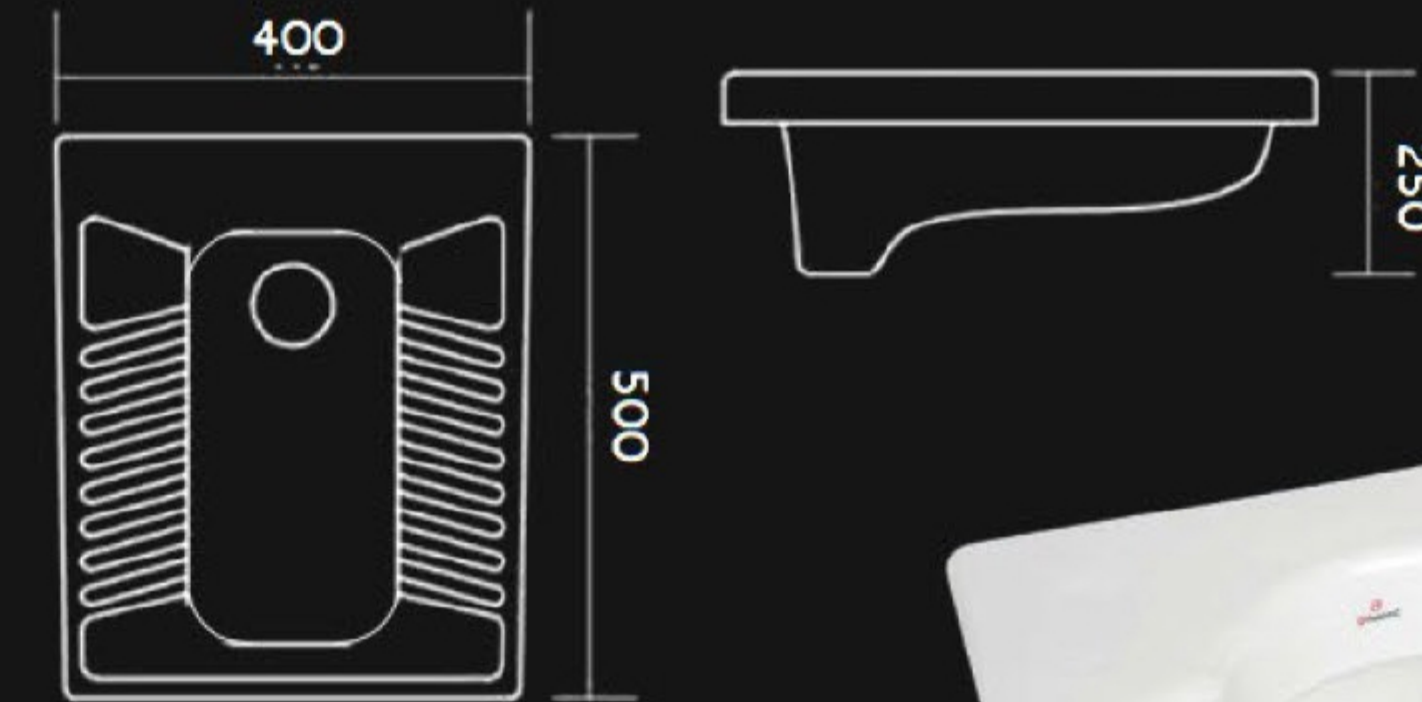

## Eastern Pan

Height : 130 mm  
Length : 425 mm  
Width : 520 mm

Approx Weight : 11 KG

## Aqua Pan

Height : 250 mm  
Length : 500 mm  
Width : 400 mm

Approx Weight : 13 KG

## Deluxe Pan

Height : 250 mm  
Length : 500 mm  
Width : 400 mm

Approx Weight : 13 KG