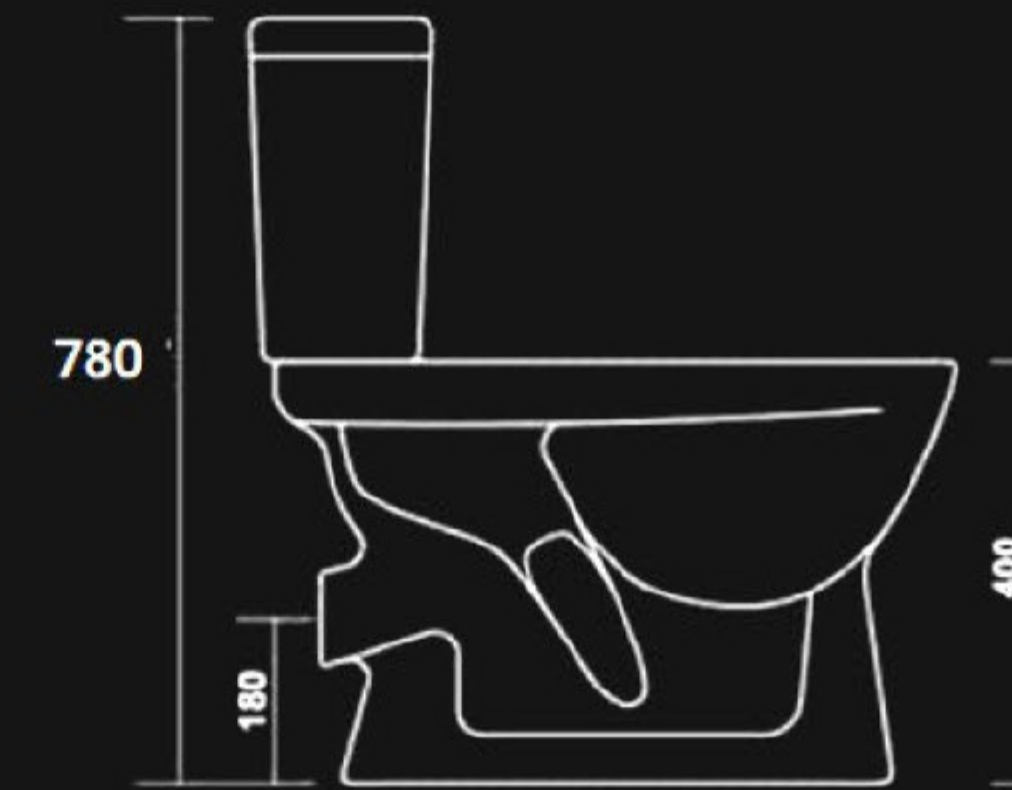

Colour -  W

w-i

**Two piece**

**Spanish  
“P”**

Height : 780 mm  
Length : 400 mm  
Width : 670 mm

Approx Weight : 31 KG

Cistern - AB  BC  CD

Colour -  W  i

**Spanish  
“S”**

Height : 780 mm  
Length : 400 mm  
Width : 670 mm

Approx Weight : 31 KG

Cistern - AB  BC  CD

Colour -  W  i

**Two piece**

**Matrix**  
**“S”**

Height : 765 mm  
Length : 370 mm  
Width : 635 mm