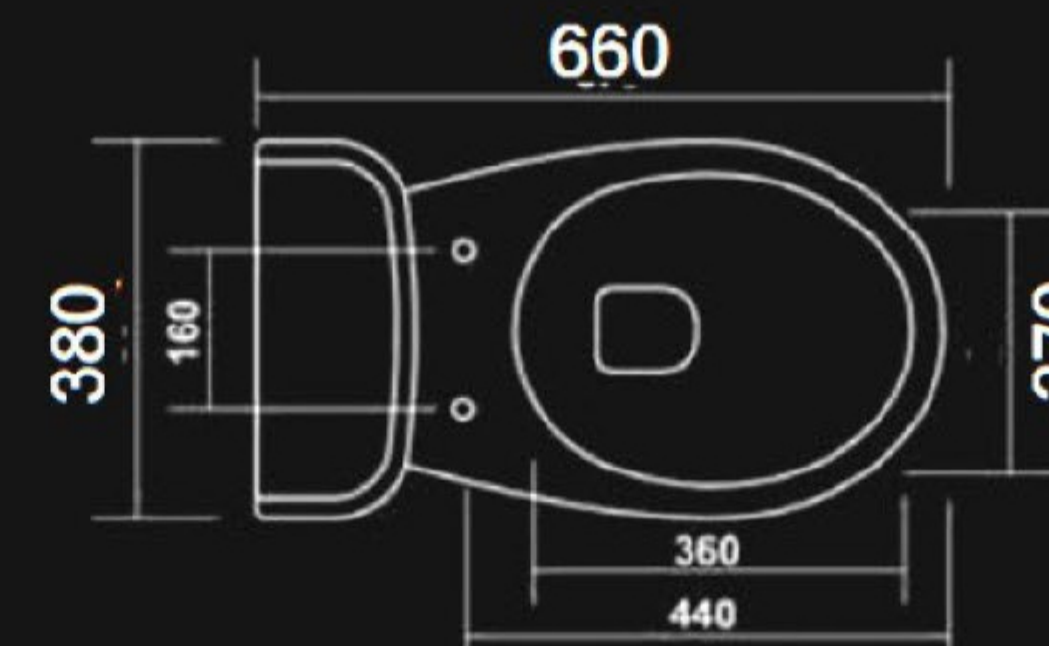

**Italian  
“P”**

Height : 795 mm  
Length : 380 mm  
Width : 680 mm

Approx Weight : 31 KG

Cistern - AB  BC  CD

Colour -  W  i  Bl  P  G

**Two piece**

**Irani**  
**“S”**

Height : 785 mm  
Length : 400 mm  
Width : 665 mm

Approx Weight : 31 KG

Cistern - AB  BC  CD

Colour -  W

w-i-bL-p-g

**Mirage**  
**“S”**

Height : 660 mm  
Length : 380 mm  
Width : 760 mm

Approx Weight : 31 KG

Cistern - AB  BC  CD

Colour -  W

w-i

**Two piece**

**Spanish  
“P”**

Height : 780 mm  
Length : 400 mm  
Width : 670 mm

Approx Weight : 31 KG

Cistern - AB  BC  CD

Colour -  W  i

**Spanish  
“S”**

Height : 780 mm  
Length : 400 mm  
Width : 670 mm

Approx Weight : 31 KG

Cistern - AB  BC  CD

Colour -  W  i

**Two piece**

**Matrix**  
**“S”**

Height : 765 mm  
Length : 370 mm  
Width : 635 mm