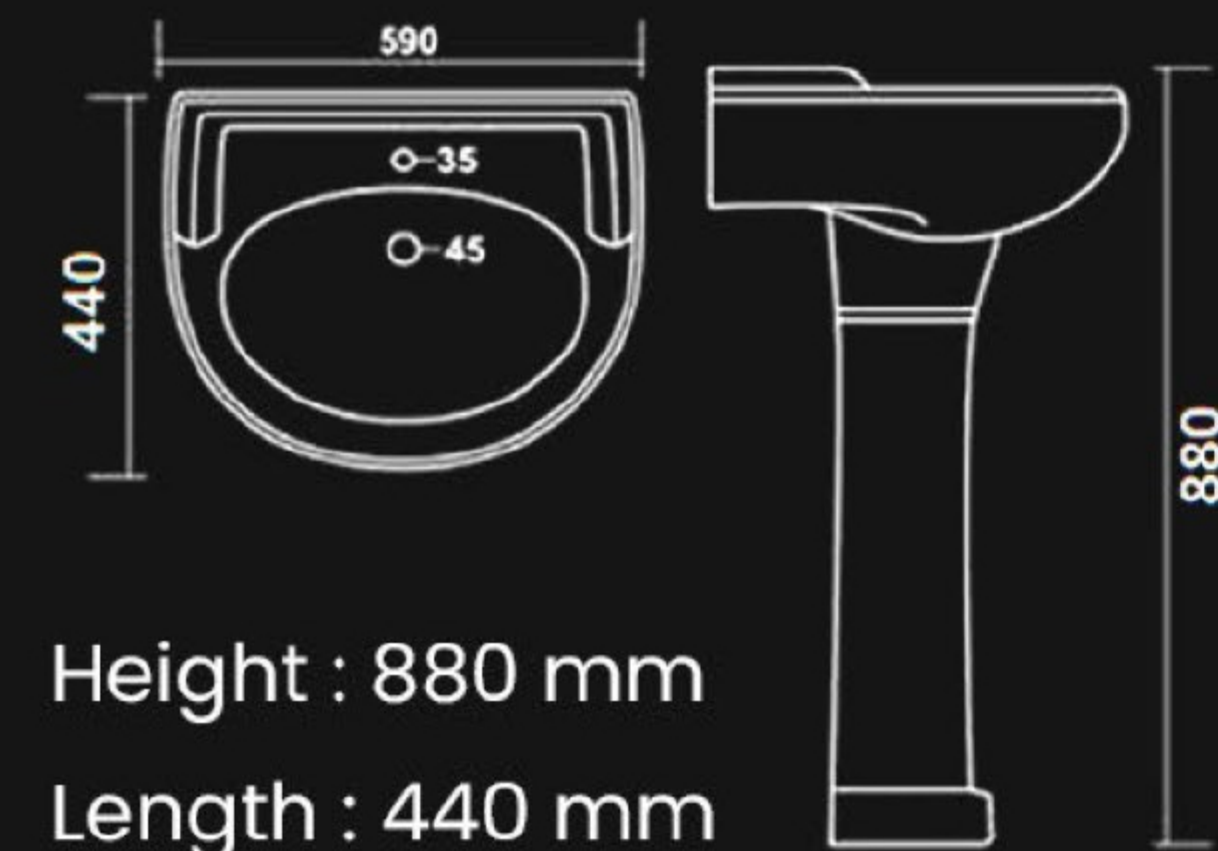

## Big Sterling

Height : 960 mm  
Length : 530 mm  
Width : 640 mm

Approx Weight : 33 KG

## Mini Sterling

Height : 820 mm  
Length : 450 mm  
Width : 570 mm

Approx Weight : 23 KG

## Star Gold Set

Height : 880 mm  
Length : 440 mm  
Width : 590 mm

Approx Weight : 23 KG

## Supreme Set

Height : 840 mm  
Length : 430 mm  
Width : 585 mm

Approx Weight : 23 KG