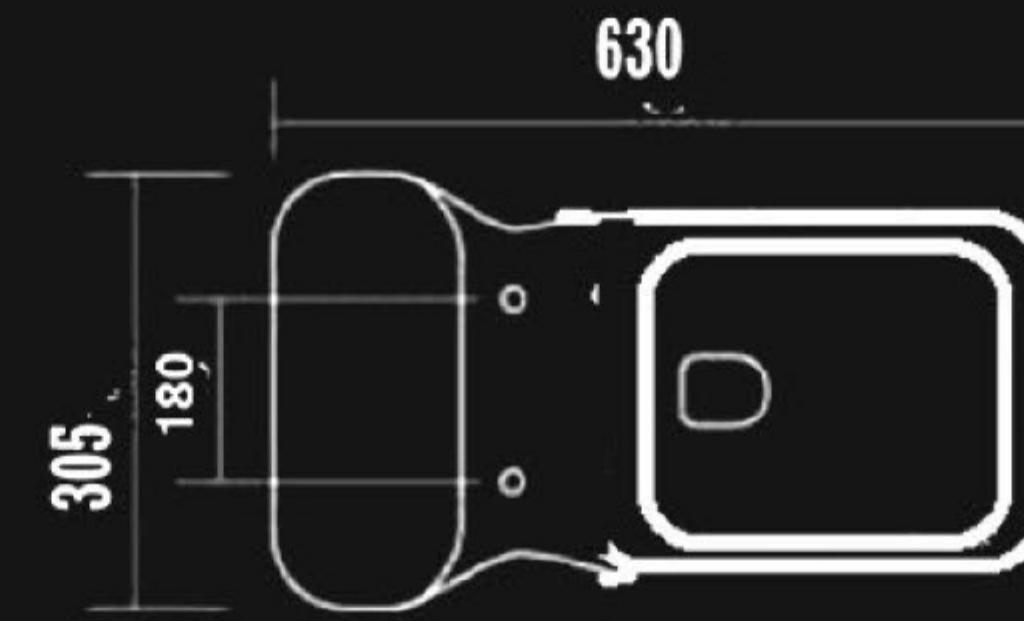

Two piece

Height : 785 mm
Length : 350 mm
Width : 630 mm

Approx Weight : 32 KG

Cistern - AB ☒ BC ☒ CD ☐

Colour - ☐ W ☐ i