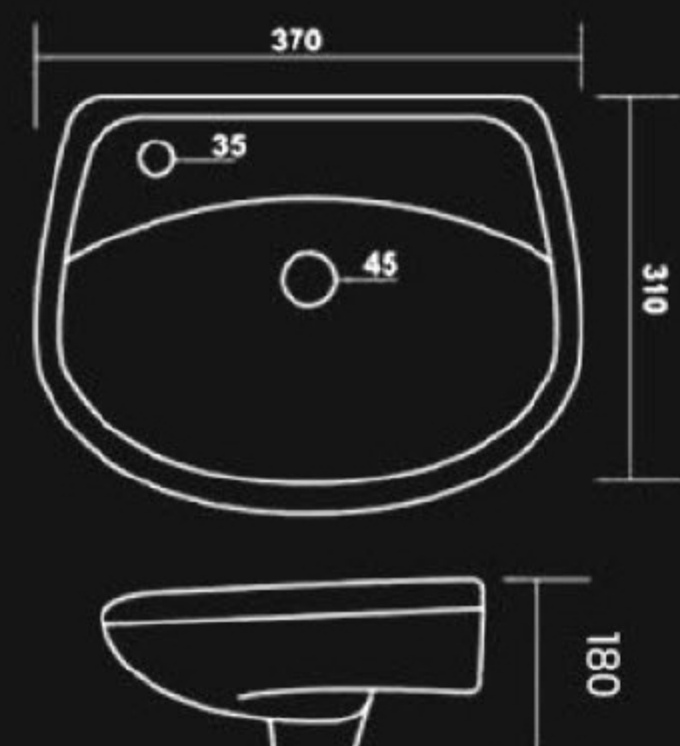

**Two piece**

Height : 785 mm  
Length : 380 mm  
Width : 665 mm

Approx Weight : 31 KG

Cistern - AB  BC  CD

Colour -  W  i

**Barocco**  
"P"

Height : 760 mm  
Length : 390 mm  
Width : 670 mm

Approx Weight : 31 KG

Model - Mercury  
Dual Flush Toilet Plastic Cistern (SP)  
with side handle button  
Color : White  
Flushing : Dual Flush, 3L/6L, Max : 8L

**12 x 9** Approx Weight : 7 KG

Height : 180 mm  
Length : 310 mm  
Width : 230 mm

**14 x 11 (Center)** Approx Weight : 7 KG

Height : 180 mm  
Length : 310 mm  
Width : 370 mm

**14 x 11 (side)** Approx Weight : 7 KG

Height : 180 mm  
Length : 310 mm  
Width : 370 mm

**18 x 13 (Round)** Approx Weight : 7.5 KG

Height : 160 mm  
Length : 340 mm  
Width : 440 mm

**Bantium 18 x 12** Approx Weight : 8 KG

Height : 160 mm  
Length : 330 mm  
Width : 460 mm

**Candy** Approx Weight : 8 KG

Height : 160 mm  
Length : 340 mm  
Width : 460 mm