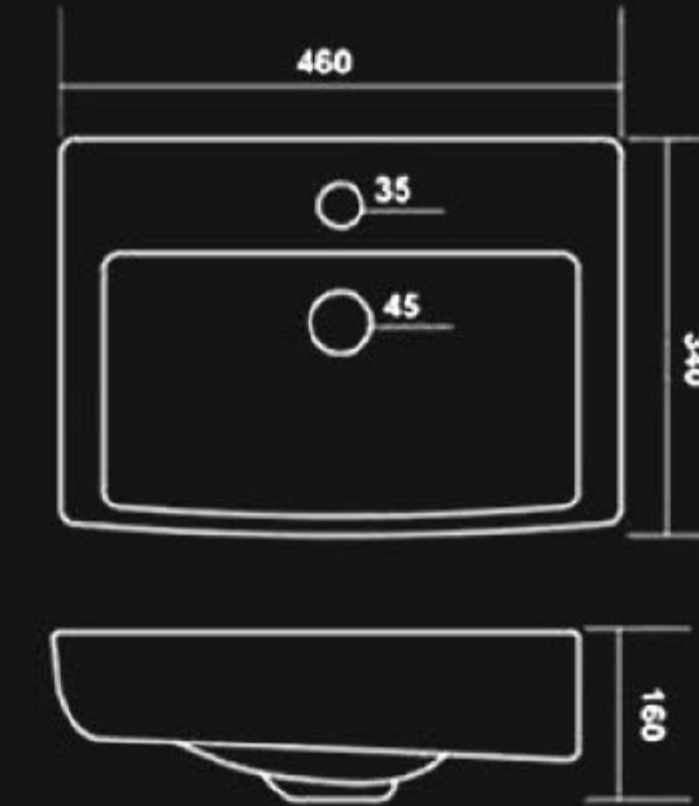

**14 x 11 (Center)** Approx Weight : 7 KG

Height : 180 mm  
Length : 310 mm  
Width : 370 mm

**14 x 11 (side)** Approx Weight : 7 KG

Height : 180 mm  
Length : 310 mm  
Width : 370 mm

**18 x 13 (Round)** Approx Weight : 7.5 KG

Height : 160 mm  
Length : 340 mm  
Width : 440 mm

**Bantium 18 x 12** Approx Weight : 8 KG

Height : 160 mm  
Length : 330 mm  
Width : 460 mm

**Candy** Approx Weight : 8 KG

Height : 160 mm  
Length : 340 mm  
Width : 460 mm

**Corner(16x16)** Approx Weight : 8 KG

Height : 180 mm  
Length : 400 mm  
Width : 400 mm

**Creta** 18 x 12 Square Approx Weight : 8 KG

Height : 160 mm  
Length : 310 mm  
Width : 450 mm

## Prime 18 x 14

Approx Weight : 8 KG

Height : 160 mm  
Length : 360 mm  
Width : 460 mm