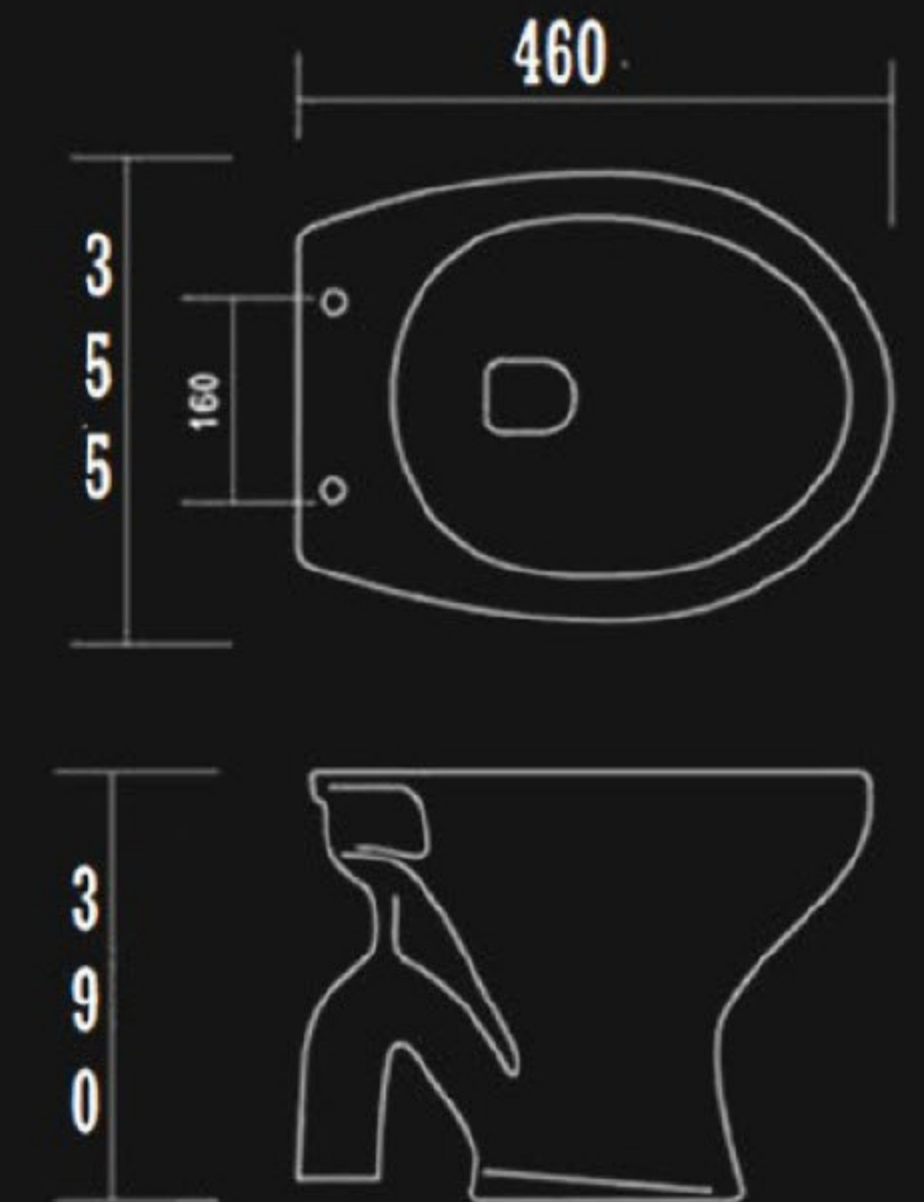

Anglo "P" trap  
Size : 520 x 430 x 400 mm  
Weight : 17 KG

Baby "P" trap  
Size : 350 x 280 x 310 mm  
Weight : 8 KG

Anglo "S" trap  
Size : 520 x 430 x 400 mm  
Weight : 17 KG

Dyna E.W.C "S" trap  
Size : 470 x 360 x 410 mm  
Weight : 13.5 KG

EWC "P" trap  
Size : 460 x 355 x 390 mm  
Weight : 13.5 KG

# water closet.

EWC "S" trap  
Size : 460 x 355 x 390 mm  
Weight : 13.5 KG

**Two piece**

**Alex**  
**Two**  
**Piece**  
**“S” “P”**

Height : 755 mm  
Length : 295 mm  
Width : 615 mm

Approx Weight : 35 KG

**Two piece**

Height : 785 mm  
Length : 380 mm  
Width : 665 mm

Approx Weight : 31 KG

Cistern - AB  BC  CD

Colour -  W  i

**Barocco**  
"P"

Height : 760 mm  
Length : 390 mm  
Width : 670 mm

Approx Weight : 31 KG