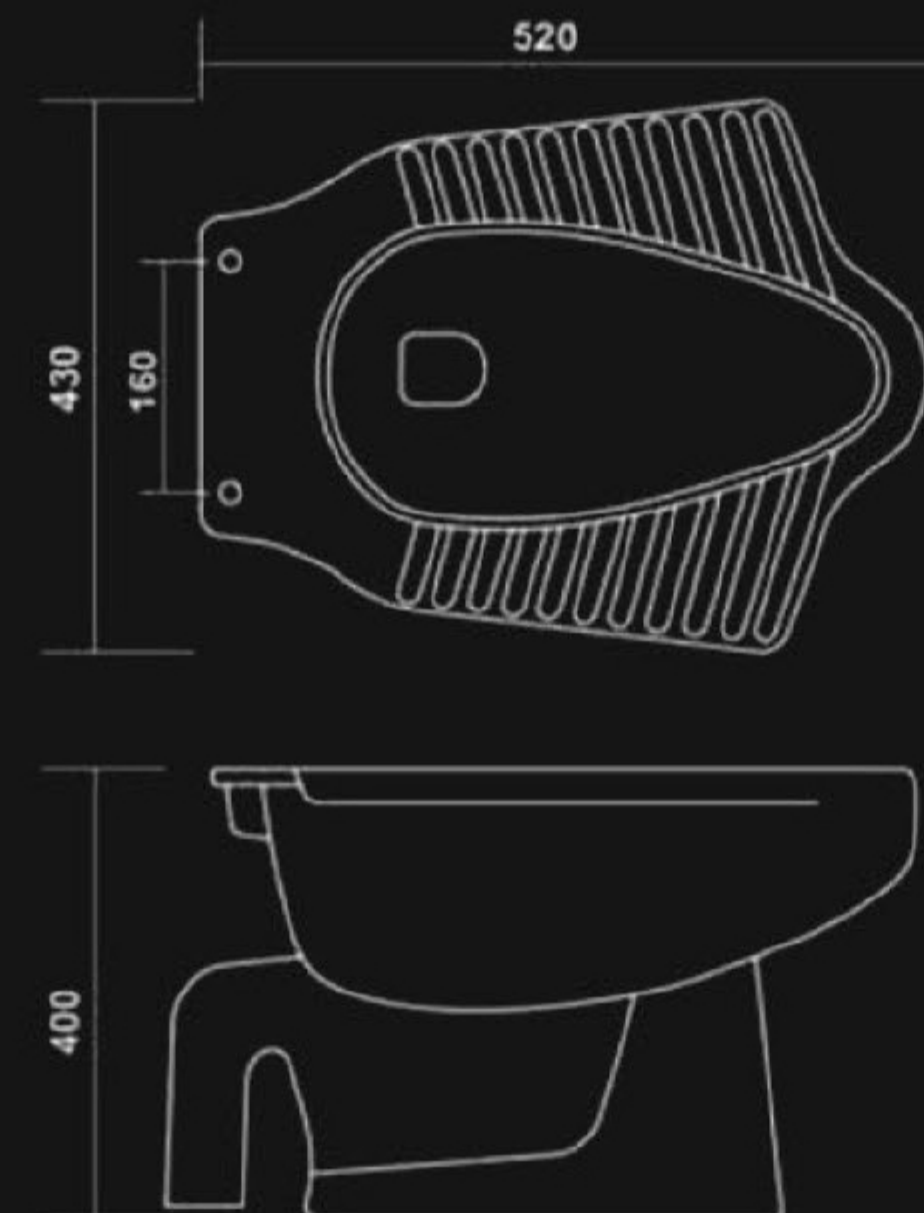

Anglo "P" trap  
Size : 520 x 430 x 400 mm  
Weight : 17 KG

Baby "P" trap  
Size : 350 x 280 x 310 mm  
Weight : 8 KG

Anglo "S" trap  
Size : 520 x 430 x 400 mm  
Weight : 17 KG

Dyna E.W.C "S" trap  
Size : 470 x 360 x 410 mm  
Weight : 13.5 KG