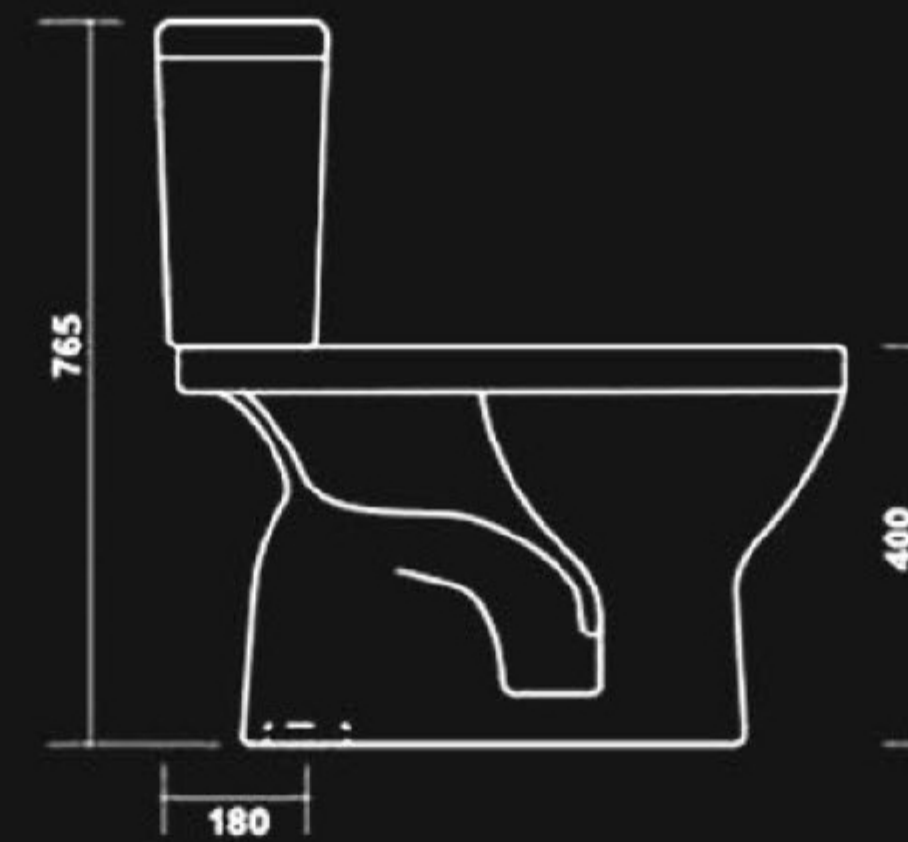

**Italian  
“P”**

Height : 795 mm  
Length : 380 mm  
Width : 680 mm

Approx Weight : 31 KG

Cistern - AB  BC  CD

Colour -  W  i  Bl  P  G

**Two piece**

**Irani**  
**“S”**

Height : 785 mm  
Length : 400 mm  
Width : 665 mm

Colour -  W

w-i

**Two piece**

**Spanish  
“P”**

Height : 780 mm  
Length : 400 mm  
Width : 670 mm

Approx Weight : 31 KG

Cistern - AB  BC  CD

Colour -  W  i

**Spanish  
“S”**

Height : 780 mm  
Length : 400 mm  
Width : 670 mm

Approx Weight : 31 KG

Cistern - AB  BC  CD

Colour -  W  i

**Two piece**

**Matrix**  
**“S”**

Height : 765 mm  
Length : 370 mm  
Width : 635 mm

Approx Weight : 33 KG

Cistern - AB  BC  CD

Colour -  W

**Perry**  
**“S”**

Height : 700 mm  
Length : 395 mm  
Width : 620 mm

Approx Weight : 37 KG

Cistern - AB  BC  CD

Colour -  W  i