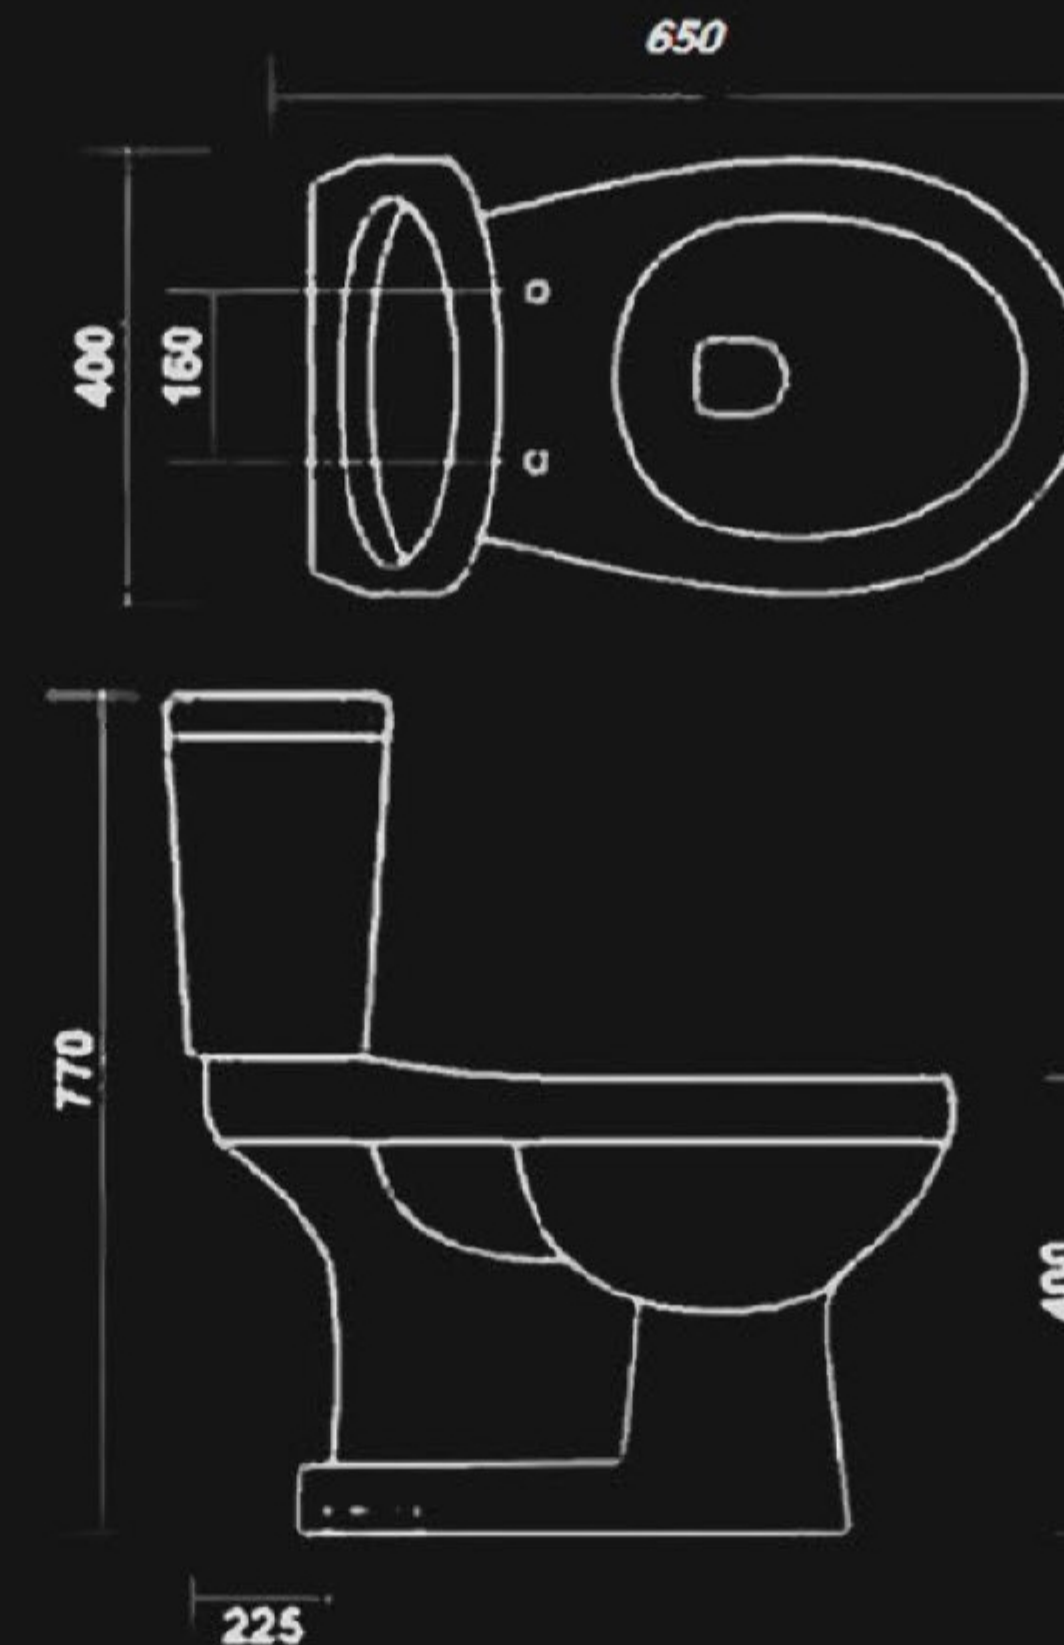

# water closet.

EWC "S" trap  
Size : 460 x 355 x 390 mm  
Weight : 13.5 KG

**Two piece**

**Alex**  
**Two**  
**Piece**  
**“S” “P”**

Height : 755 mm  
Length : 295 mm  
Width : 615 mm

Approx Weight : 35 KG

Cistern - AB  BC  CD

Colour -  W  i

**Aqua**  
**Two**  
**Piece**  
**“S” “P”**

Height : 770 mm  
Length : 400 mm  
Width : 650 mm

Approx Weight : 33 KG

Cistern - AB  BC  CD

Colour -  W  i

**Astina**  
"S"

**Two piece**

Height : 785 mm  
Length : 380 mm  
Width : 665 mm

Approx Weight : 31 KG

Cistern - AB  BC  CD

Colour -  W  i

**Barocco**  
"P"

Height : 760 mm  
Length : 390 mm  
Width : 670 mm

Approx Weight : 31 KG