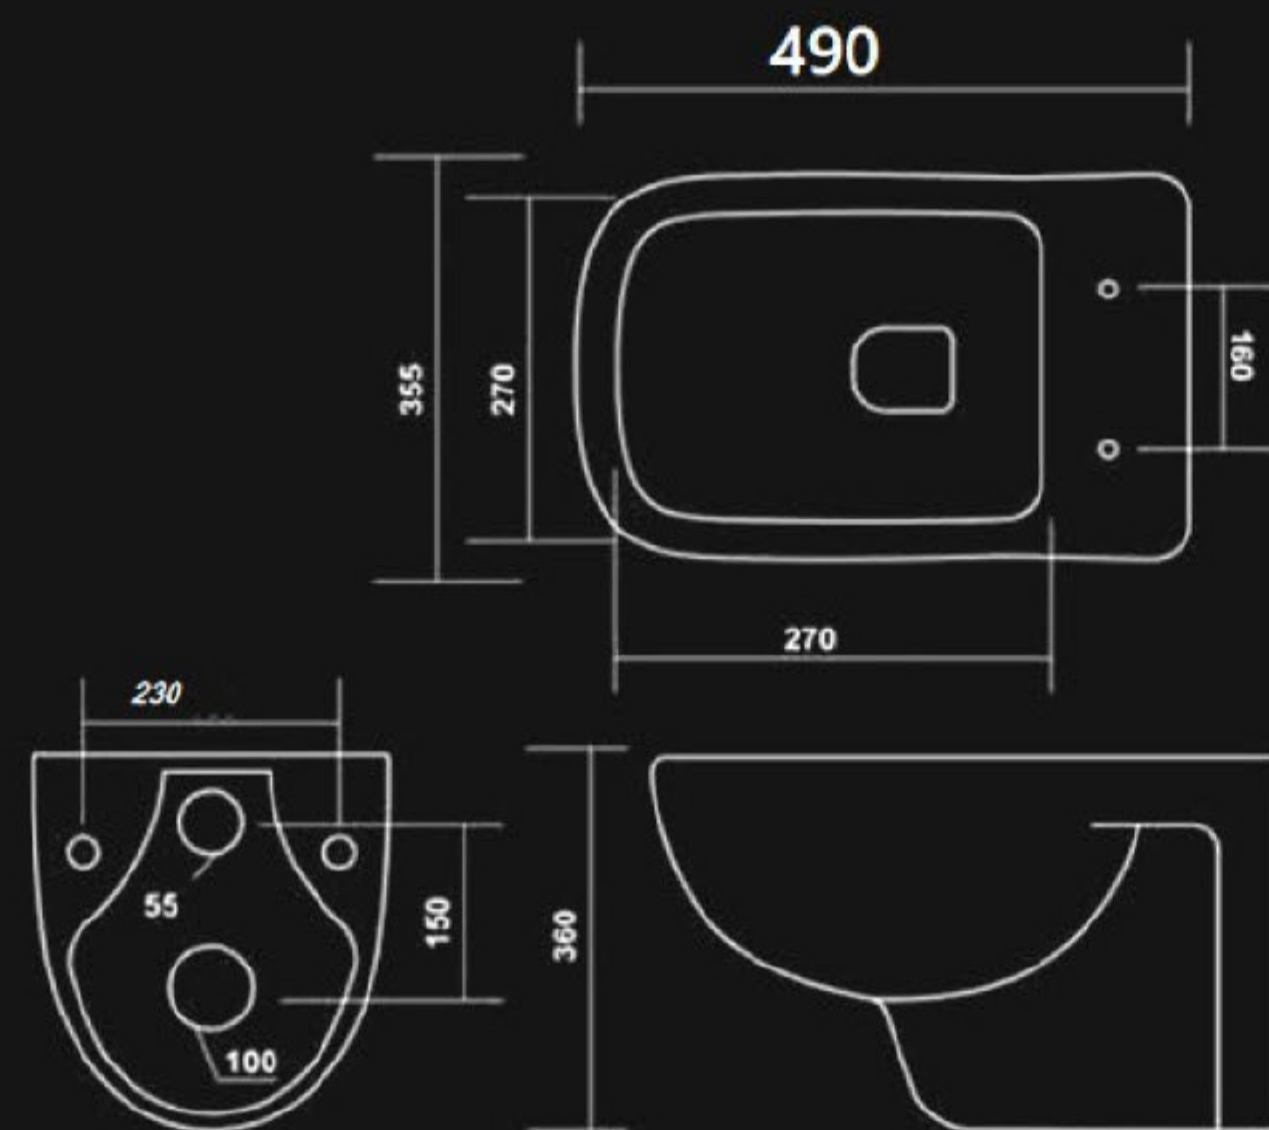

Anglo "P" trap  
Size : 520 x 430 x 400 mm  
Weight : 17 KG

Baby "P" trap  
Size : 350 x 280 x 310 mm  
Weight : 8 KG

Anglo "S" trap  
Size : 520 x 430 x 400 mm  
Weight : 17 KG

Dyna E.W.C "S" trap  
Size : 470 x 360 x 410 mm  
Weight : 13.5 KG

# water closet.

EWC "S" trap  
Size : 460 x 355 x 390 mm  
Weight : 13.5 KG

**Two piece**

**Alex**  
**Two**  
**Piece**  
**“S” “P”**

Height : 755 mm  
Length : 295 mm  
Width : 615 mm

Approx Weight : 35 KG

**Two piece**

Height : 785 mm  
Length : 380 mm  
Width : 665 mm

Approx Weight : 31 KG

Cistern - AB  BC  CD

Colour -  W  i

**Barocco**  
"P"

Height : 760 mm  
Length : 390 mm  
Width : 670 mm

Approx Weight : 31 KG

**Italian  
“P”**

Height : 795 mm  
Length : 380 mm  
Width : 680 mm

Approx Weight : 31 KG

Cistern - AB  BC  CD

Colour -  W  i  Bl  P  G

**Two piece**

**Irani**  
**“S”**

Height : 785 mm  
Length : 400 mm  
Width : 665 mm