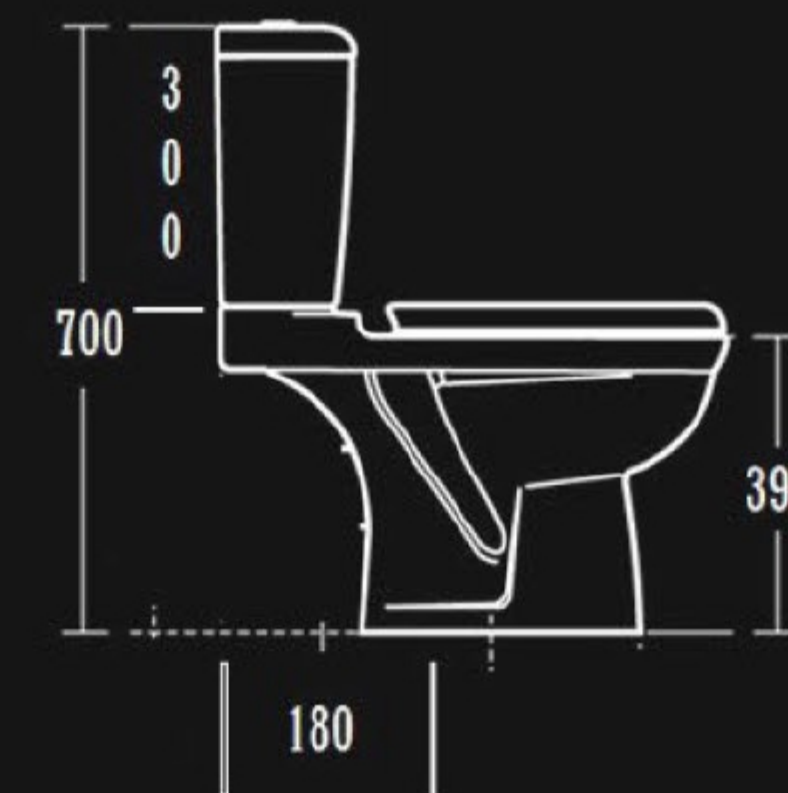

**Two piece**

Height : 785 mm  
Length : 380 mm  
Width : 665 mm

Approx Weight : 31 KG

Cistern - AB  BC  CD

Colour -  W  i

**Barocco**  
"P"

Height : 760 mm  
Length : 390 mm  
Width : 670 mm

Approx Weight : 31 KG

Colour -  W

w-i

**Two piece**

**Spanish  
“P”**

Height : 780 mm  
Length : 400 mm  
Width : 670 mm

Approx Weight : 31 KG

Cistern - AB  BC  CD

Colour -  W  i

**Spanish  
“S”**

Height : 780 mm  
Length : 400 mm  
Width : 670 mm

Approx Weight : 31 KG

Cistern - AB  BC  CD

Colour -  W  i

**Two piece**

**Matrix**  
**“S”**

Height : 765 mm  
Length : 370 mm  
Width : 635 mm

Approx Weight : 33 KG

Cistern - AB  BC  CD

Colour -  W

**Perry**  
**“S”**

Height : 700 mm  
Length : 395 mm  
Width : 620 mm

Approx Weight : 37 KG

Cistern - AB  BC  CD

Colour -  W  i