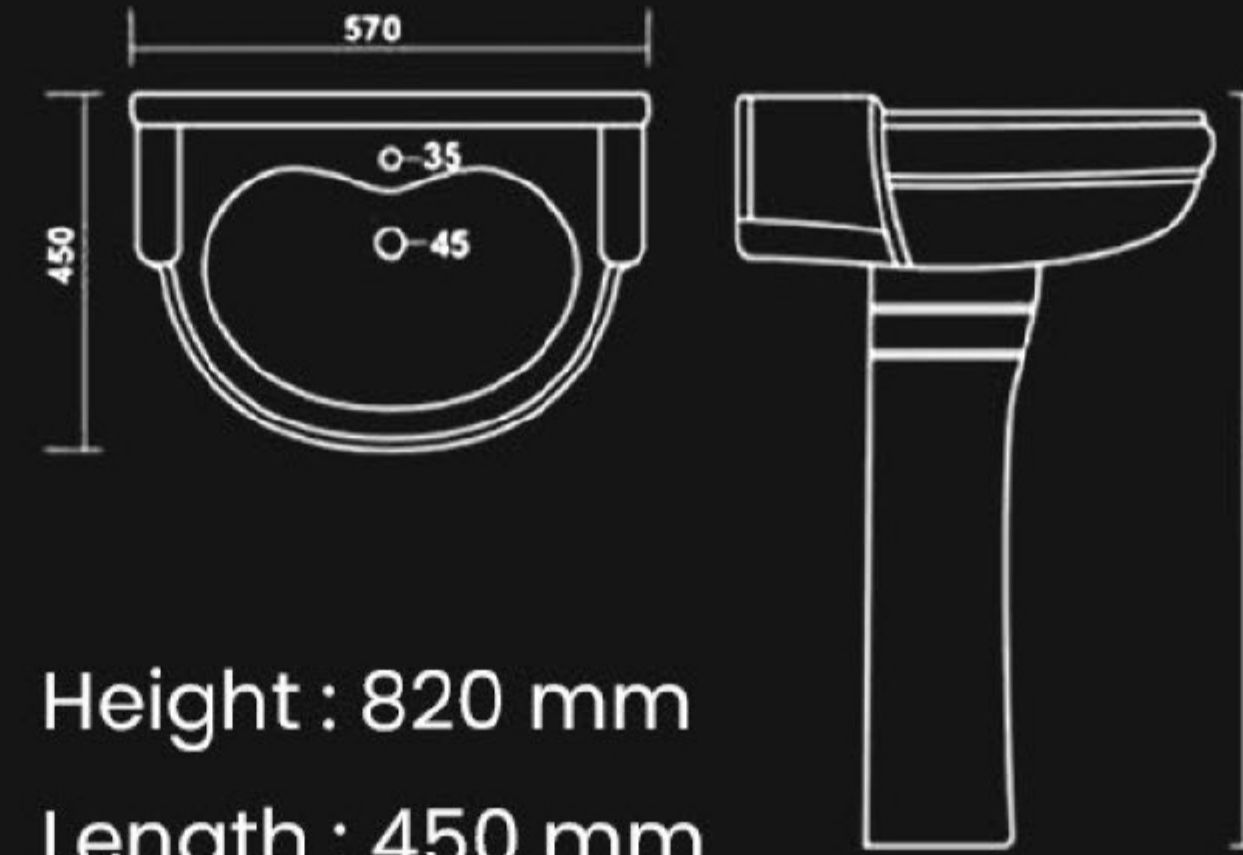

## Big Sterling

Height : 960 mm  
Length : 530 mm  
Width : 640 mm

Approx Weight : 33 KG

## Mini Sterling

Height : 820 mm  
Length : 450 mm  
Width : 570 mm

Approx Weight : 23 KG

## Star Gold Set

Height : 880 mm  
Length : 440 mm  
Width : 590 mm

Approx Weight : 23 KG

## Supreme Set

Height : 840 mm  
Length : 430 mm  
Width : 585 mm

Approx Weight : 23 KG