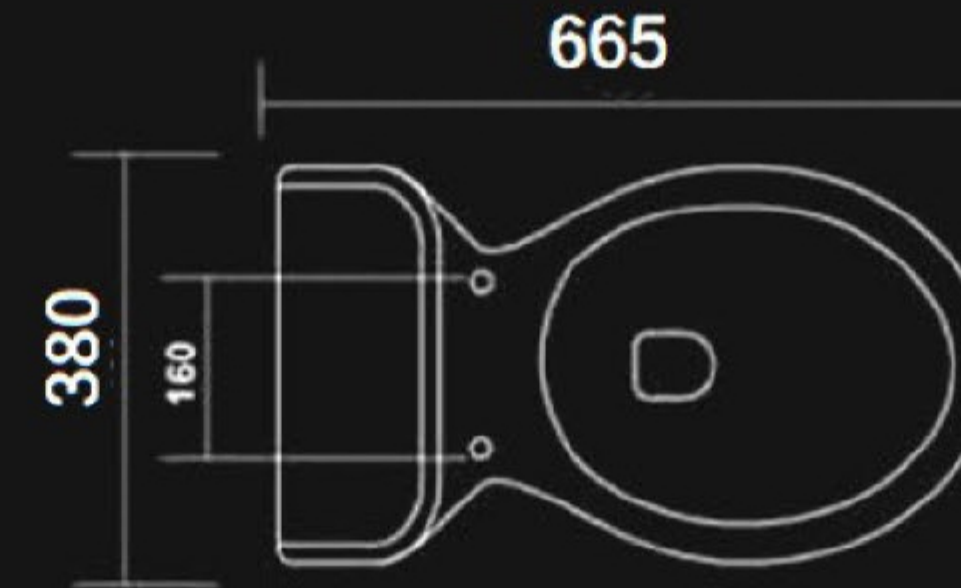

# water closet.

EWC "S" trap  
Size : 460 x 355 x 390 mm  
Weight : 13.5 KG

**Two piece**

**Alex**  
**Two**  
**Piece**  
**“S” “P”**

Height : 755 mm  
Length : 295 mm  
Width : 615 mm

Approx Weight : 35 KG

Cistern - AB  BC  CD

Colour -  W  i

**Aqua**  
**Two**  
**Piece**  
**“S” “P”**

Height : 770 mm  
Length : 400 mm  
Width : 650 mm

Approx Weight : 33 KG

Cistern - AB  BC  CD

Colour -  W  i

**Astina**  
"S"

**Two piece**

Height : 785 mm  
Length : 380 mm  
Width : 665 mm

Approx Weight : 31 KG

Cistern - AB  BC  CD

Colour -  W  i

**Barocco**  
"P"

Height : 760 mm  
Length : 390 mm  
Width : 670 mm

Approx Weight : 31 KG

Cistern - AB  BC  CD

Colour -  W  i

**Dyna  
italian  
“P”**

**Two piece**

Height : 785 mm  
Length : 350 mm  
Width : 630 mm

Approx Weight : 32 KG

Cistern - AB  BC  CD

Colour -  W  i