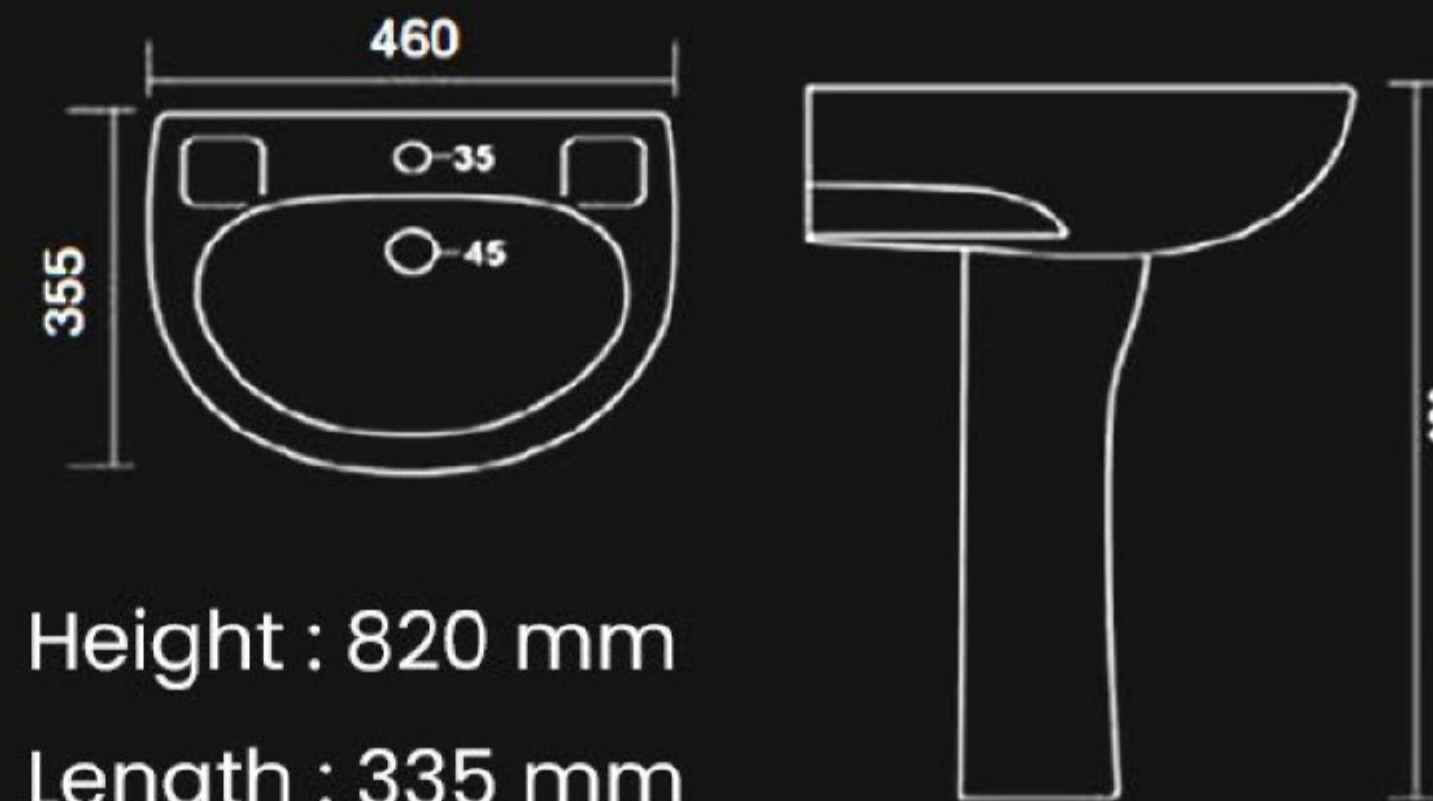

## Star Set (20x16)

Height : 825 mm  
Length : 400 mm  
Width : 510 mm

Approx Weight : 22 KG

## Prime Set (18x14)

Height : 820 mm  
Length : 355 mm  
Width : 460 mm

Approx Weight : 22 KG

## Eastern Pan

Height : 130 mm  
Length : 425 mm  
Width : 520 mm

Approx Weight : 11 KG