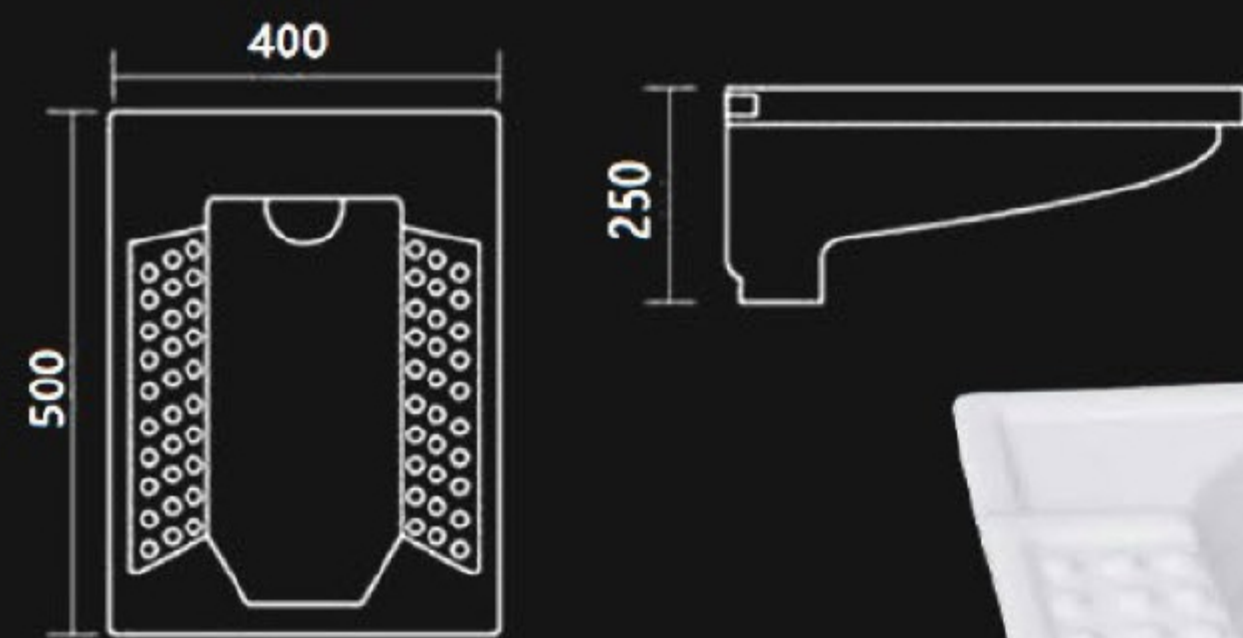

## Prime Set (18x14)

Height : 820 mm  
Length : 355 mm  
Width : 460 mm

Approx Weight : 22 KG

## Eastern Pan

Height : 130 mm  
Length : 425 mm  
Width : 520 mm

Approx Weight : 11 KG

## Aqua Pan

Height : 250 mm  
Length : 500 mm  
Width : 400 mm

Approx Weight : 13 KG

## Deluxe Pan

Height : 250 mm  
Length : 500 mm  
Width : 400 mm

Approx Weight : 13 KG