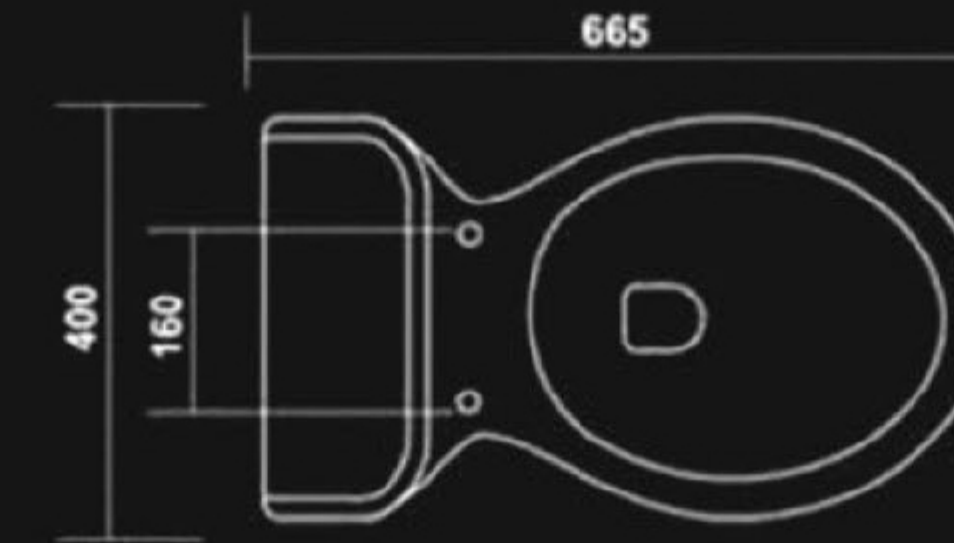

**Two piece**

Height : 785 mm  
Length : 380 mm  
Width : 665 mm

Approx Weight : 31 KG

Cistern - AB  BC  CD

Colour -  W  i

**Barocco**  
"P"

Height : 760 mm  
Length : 390 mm  
Width : 670 mm

Approx Weight : 31 KG

Cistern - AB  BC  CD

Colour -  W  i

**Dyna  
italian  
“P”**

**Two piece**

Height : 785 mm  
Length : 350 mm  
Width : 630 mm

Approx Weight : 32 KG

Cistern - AB  BC  CD

Colour -  W  i

**Italian  
“P”**

Height : 795 mm  
Length : 380 mm  
Width : 680 mm

Approx Weight : 31 KG

Cistern - AB  BC  CD

Colour -  W  i  Bl  P  G

**Two piece**

**Irani**  
**“S”**

Height : 785 mm  
Length : 400 mm  
Width : 665 mm

Approx Weight : 31 KG

Cistern - AB  BC  CD

Colour -  W

w-i-bL-p-g

**Mirage**  
**“S”**

Height : 660 mm  
Length : 380 mm  
Width : 760 mm

Approx Weight : 31 KG

Cistern - AB  BC  CD