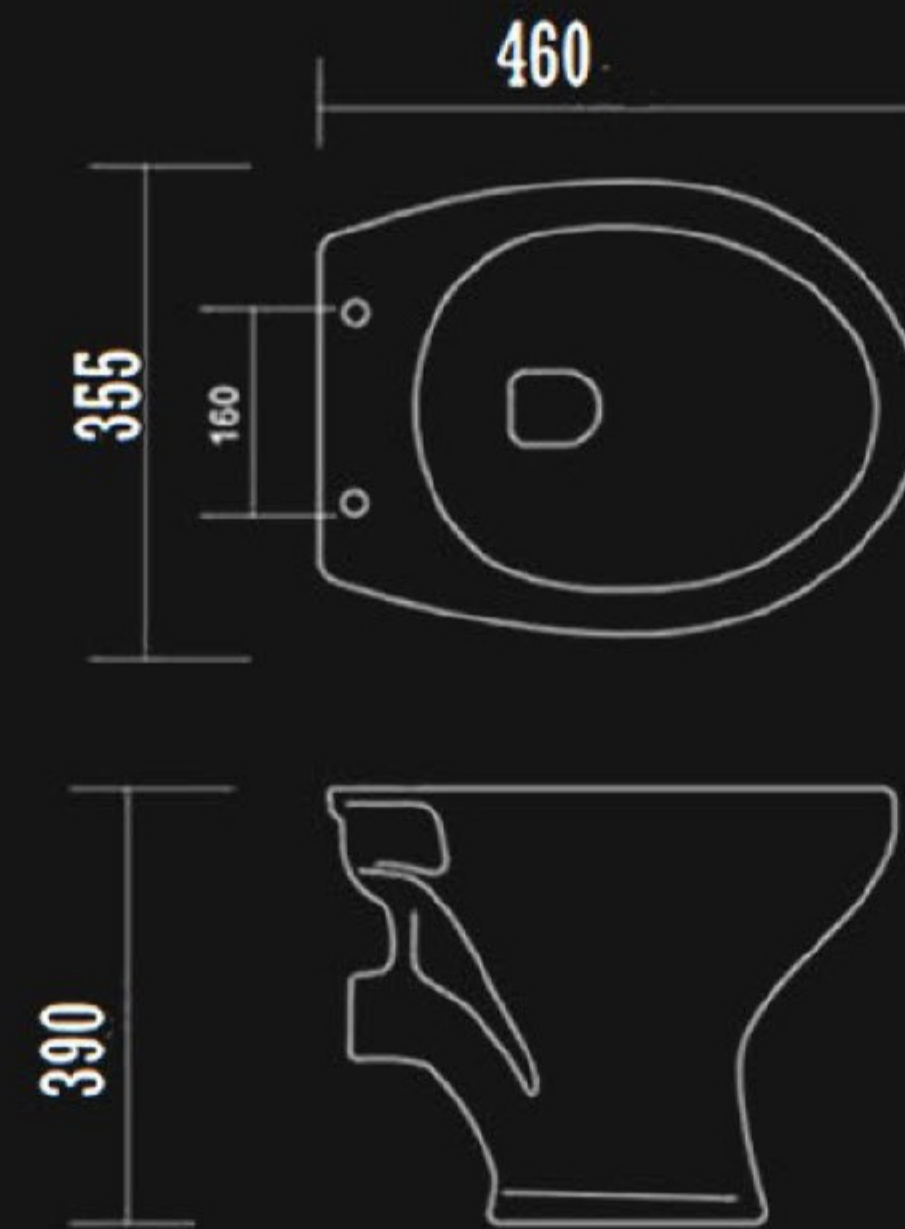

Anglo "P" trap  
Size : 520 x 430 x 400 mm  
Weight : 17 KG

Baby "P" trap  
Size : 350 x 280 x 310 mm  
Weight : 8 KG

Anglo "S" trap  
Size : 520 x 430 x 400 mm  
Weight : 17 KG

Dyna E.W.C "S" trap  
Size : 470 x 360 x 410 mm  
Weight : 13.5 KG

EWC "P" trap  
Size : 460 x 355 x 390 mm  
Weight : 13.5 KG

# water closet.

EWC "S" trap  
Size : 460 x 355 x 390 mm  
Weight : 13.5 KG

**Two piece**

**Alex**  
**Two**  
**Piece**  
**“S” “P”**

Height : 755 mm  
Length : 295 mm  
Width : 615 mm

Approx Weight : 35 KG