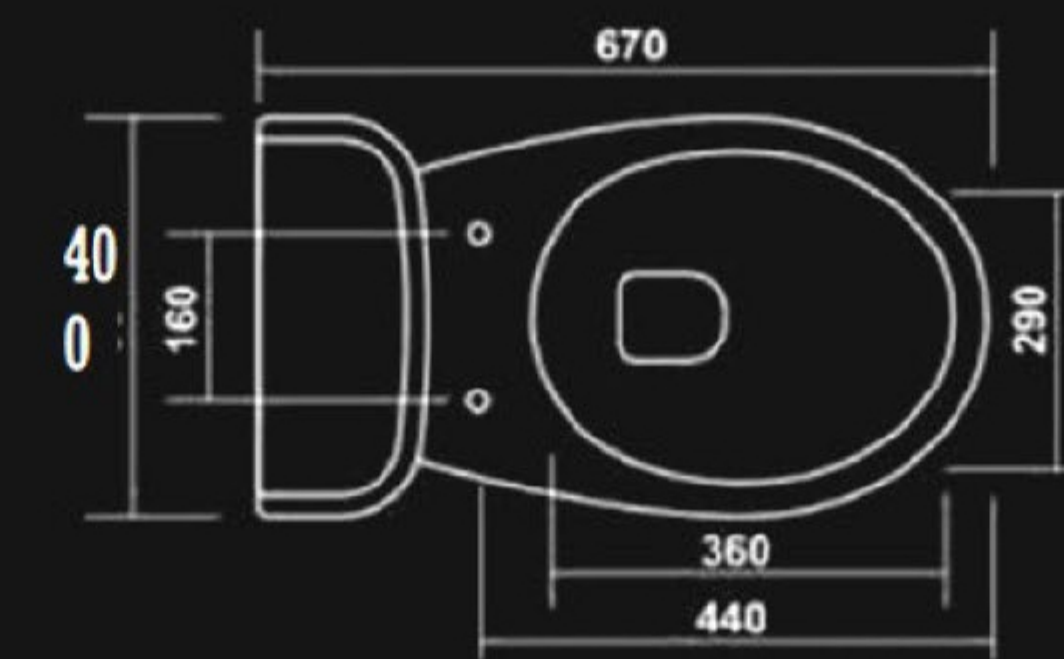

**Two piece**

Height : 785 mm  
Length : 380 mm  
Width : 665 mm

Approx Weight : 31 KG

Cistern - AB  BC  CD

Colour -  W  i

**Barocco**  
"P"

Height : 760 mm  
Length : 390 mm  
Width : 670 mm

Approx Weight : 31 KG

**Italian  
“P”**

Height : 795 mm  
Length : 380 mm  
Width : 680 mm

Approx Weight : 31 KG

Cistern - AB  BC  CD

Colour -  W  i  Bl  P  G

**Two piece**

**Irani**  
**“S”**

Height : 785 mm  
Length : 400 mm  
Width : 665 mm

Colour -  W

w-i

**Two piece**

**Spanish  
“P”**

Height : 780 mm  
Length : 400 mm  
Width : 670 mm

Approx Weight : 31 KG

Cistern - AB  BC  CD

Colour -  W  i

**Spanish  
“S”**

Height : 780 mm  
Length : 400 mm  
Width : 670 mm

Approx Weight : 31 KG

Cistern - AB  BC  CD

Colour -  W  i

**Two piece**

**Matrix**  
**“S”**

Height : 765 mm  
Length : 370 mm  
Width : 635 mm