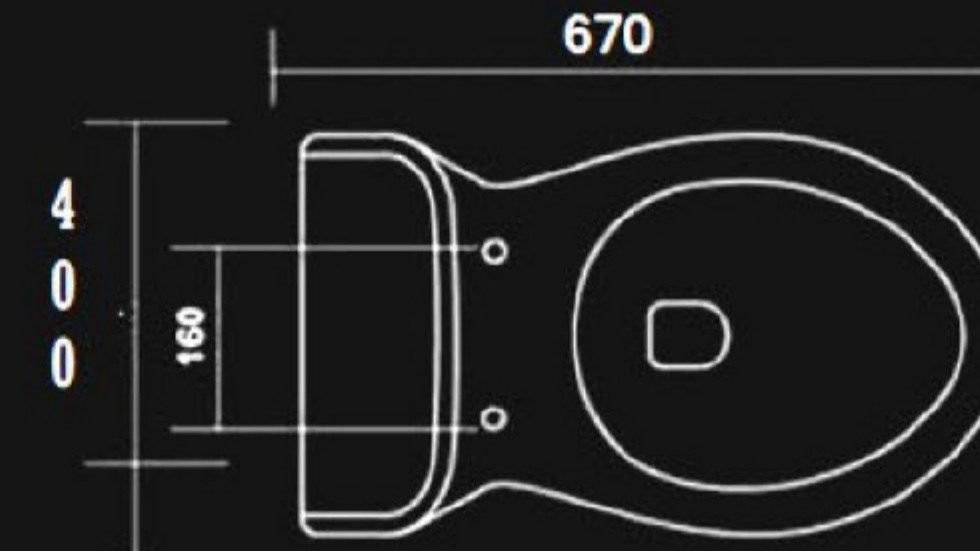

**Italian  
“P”**

Height : 795 mm  
Length : 380 mm  
Width : 680 mm

Approx Weight : 31 KG

Cistern - AB  BC  CD

Colour -  W  i  Bl  P  G

**Two piece**

**Irani**  
**“S”**

Height : 785 mm  
Length : 400 mm  
Width : 665 mm

Approx Weight : 31 KG

Cistern - AB  BC  CD

Colour -  W

w-i-bL-p-g

**Mirage**  
**“S”**

Height : 660 mm  
Length : 380 mm  
Width : 760 mm

Approx Weight : 31 KG

Cistern - AB  BC  CD

Colour -  W

w-i

**Two piece**

**Spanish  
“P”**

Height : 780 mm  
Length : 400 mm  
Width : 670 mm

Approx Weight : 31 KG

Cistern - AB  BC  CD

Colour -  W  i

**Spanish  
“S”**

Height : 780 mm  
Length : 400 mm  
Width : 670 mm

Approx Weight : 31 KG

Cistern - AB  BC  CD

Colour -  W  i

**Two piece**

**Matrix**  
**“S”**

Height : 765 mm  
Length : 370 mm  
Width : 635 mm