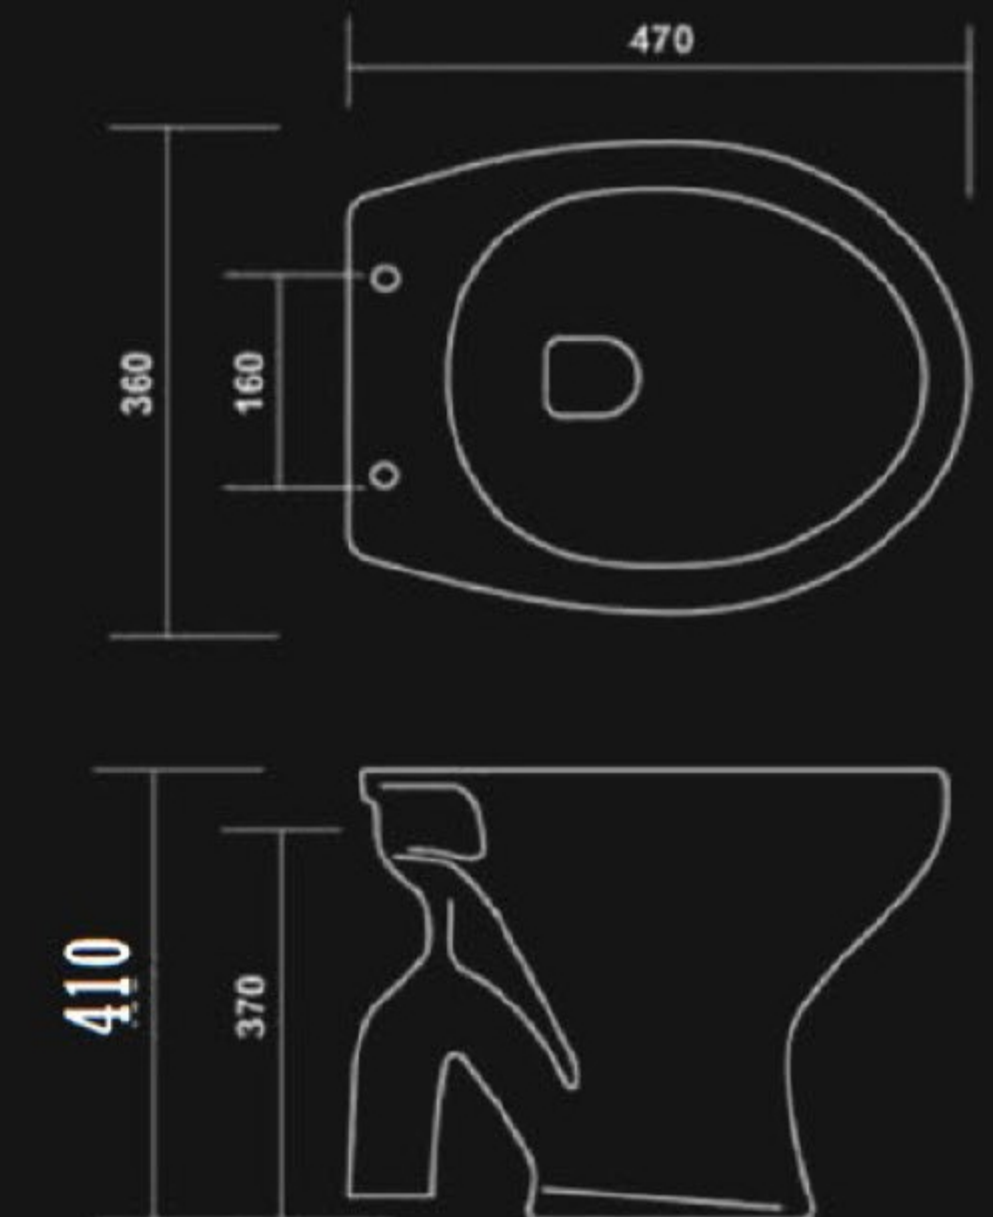

Anglo "P" trap  
Size : 520 x 430 x 400 mm  
Weight : 17 KG

Baby "P" trap  
Size : 350 x 280 x 310 mm  
Weight : 8 KG

Anglo "S" trap  
Size : 520 x 430 x 400 mm  
Weight : 17 KG

Dyna E.W.C "S" trap  
Size : 470 x 360 x 410 mm  
Weight : 13.5 KG

EWC "P" trap  
Size : 460 x 355 x 390 mm  
Weight : 13.5 KG

# water closet.

EWC "S" trap  
Size : 460 x 355 x 390 mm  
Weight : 13.5 KG

**Two piece**

**Alex**  
**Two**  
**Piece**  
**“S” “P”**

Height : 755 mm  
Length : 295 mm  
Width : 615 mm

Approx Weight : 35 KG

**Two piece**

Height : 785 mm  
Length : 380 mm  
Width : 665 mm

Approx Weight : 31 KG

Cistern - AB  BC  CD

Colour -  W  i

**Barocco**  
"P"

Height : 760 mm  
Length : 390 mm  
Width : 670 mm

Approx Weight : 31 KG