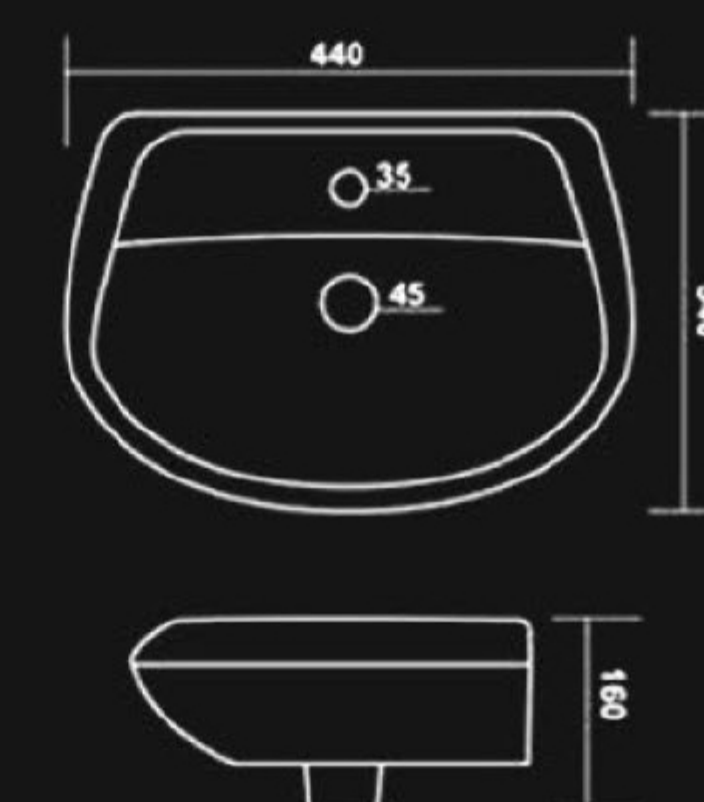

**14 x 11 (Center)** Approx Weight : 7 KG

Height : 180 mm  
Length : 310 mm  
Width : 370 mm

**14 x 11 (side)** Approx Weight : 7 KG

Height : 180 mm  
Length : 310 mm  
Width : 370 mm

**18 x 13 (Round)** Approx Weight : 7.5 KG

Height : 160 mm  
Length : 340 mm  
Width : 440 mm

**Bantium 18 x 12** Approx Weight : 8 KG

Height : 160 mm  
Length : 330 mm  
Width : 460 mm

**Candy** Approx Weight : 8 KG

Height : 160 mm  
Length : 340 mm  
Width : 460 mm

**Corner(16x16)** Approx Weight : 8 KG

Height : 180 mm  
Length : 400 mm  
Width : 400 mm

**Creta** 18 x 12 Square Approx Weight : 8 KG

Height : 160 mm  
Length : 310 mm  
Width : 450 mm

## Prime 18 x 14

Approx Weight : 8 KG

Height : 160 mm  
Length : 360 mm  
Width : 460 mm