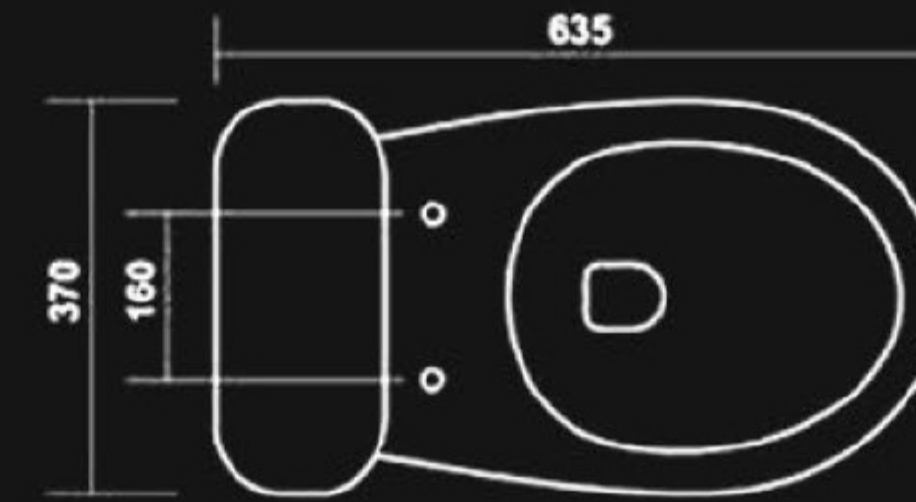

Colour -  W

w-i

**Two piece**

**Spanish  
“P”**

Height : 780 mm  
Length : 400 mm  
Width : 670 mm

Approx Weight : 31 KG

Cistern - AB  BC  CD

Colour -  W  i

**Spanish  
“S”**

Height : 780 mm  
Length : 400 mm  
Width : 670 mm

Approx Weight : 31 KG

Cistern - AB  BC  CD

Colour -  W  i

**Two piece**

**Matrix**  
**“S”**

Height : 765 mm  
Length : 370 mm  
Width : 635 mm

Approx Weight : 33 KG

Cistern - AB  BC  CD

Colour -  W

**Perry**  
**“S”**

Height : 700 mm  
Length : 395 mm  
Width : 620 mm

Approx Weight : 37 KG

Cistern - AB  BC  CD

Colour -  W  i