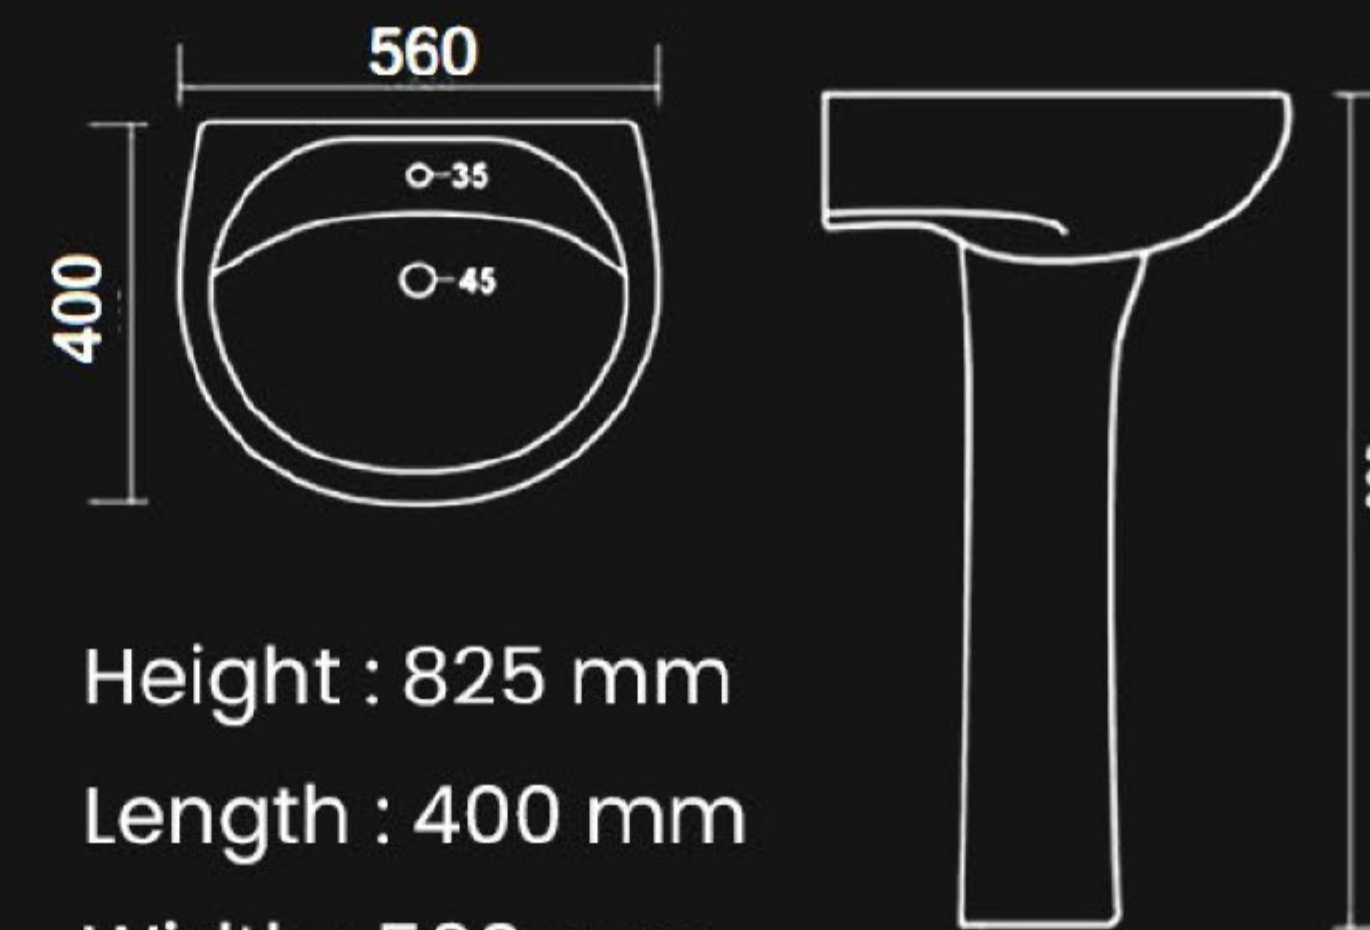

## Big Sterling

Height : 960 mm  
Length : 530 mm  
Width : 640 mm

Approx Weight : 33 KG

## Sophia Set

Height : 860 mm  
Length : 440 mm  
Width : 550 mm

Approx Weight : 23 KG

## Deltar Set (polo)

Height : 820 mm  
Length : 470 mm  
Width : 560 mm

Approx Weight : 23 KG

## Repose Set (22x16)

Height : 825 mm  
Length : 400 mm  
Width : 560 mm

Approx Weight : 22 KG