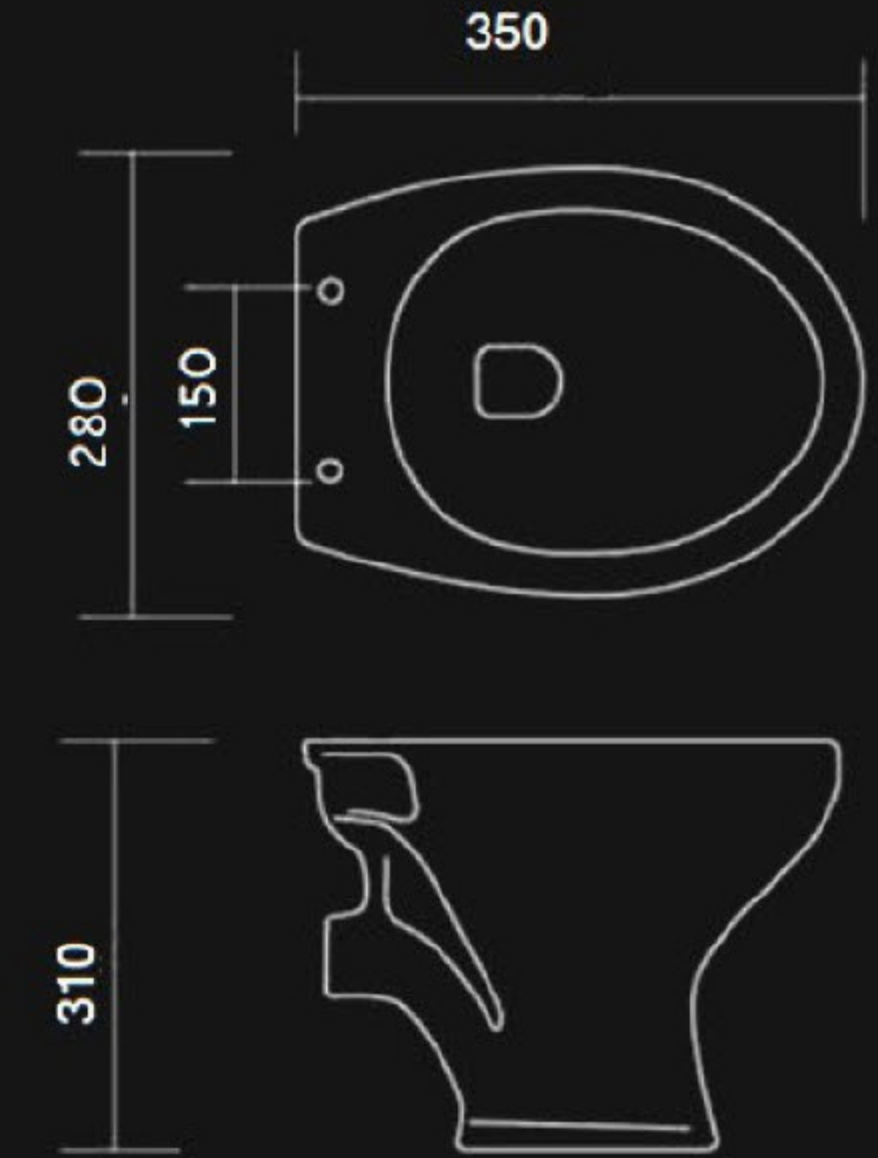

Anglo "P" trap  
Size : 520 x 430 x 400 mm  
Weight : 17 KG

Baby "P" trap  
Size : 350 x 280 x 310 mm  
Weight : 8 KG

Anglo "S" trap  
Size : 520 x 430 x 400 mm  
Weight : 17 KG

Dyna E.W.C "S" trap  
Size : 470 x 360 x 410 mm  
Weight : 13.5 KG

# water closet.

EWC "S" trap  
Size : 460 x 355 x 390 mm  
Weight : 13.5 KG

**Two piece**

**Alex**  
**Two**  
**Piece**  
**“S” “P”**

Height : 755 mm  
Length : 295 mm  
Width : 615 mm

Approx Weight : 35 KG