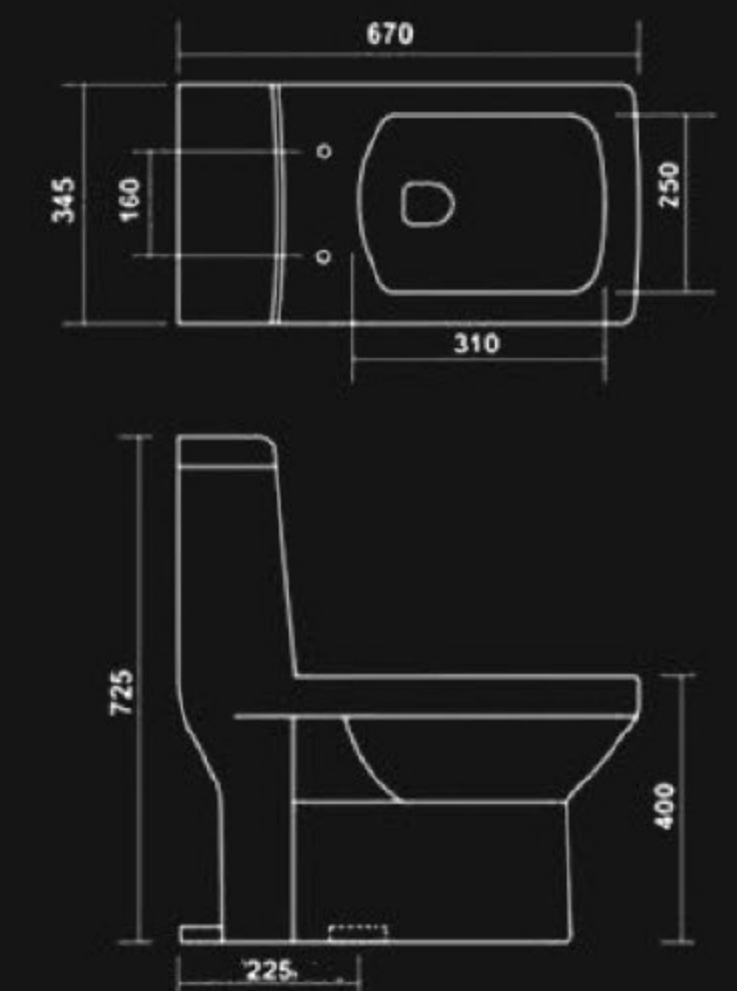

Moon One Pice (S/P)

Size : 670 x 345 x 725mm
S-trap : 225mm
P-trap : 225mm
41 KG