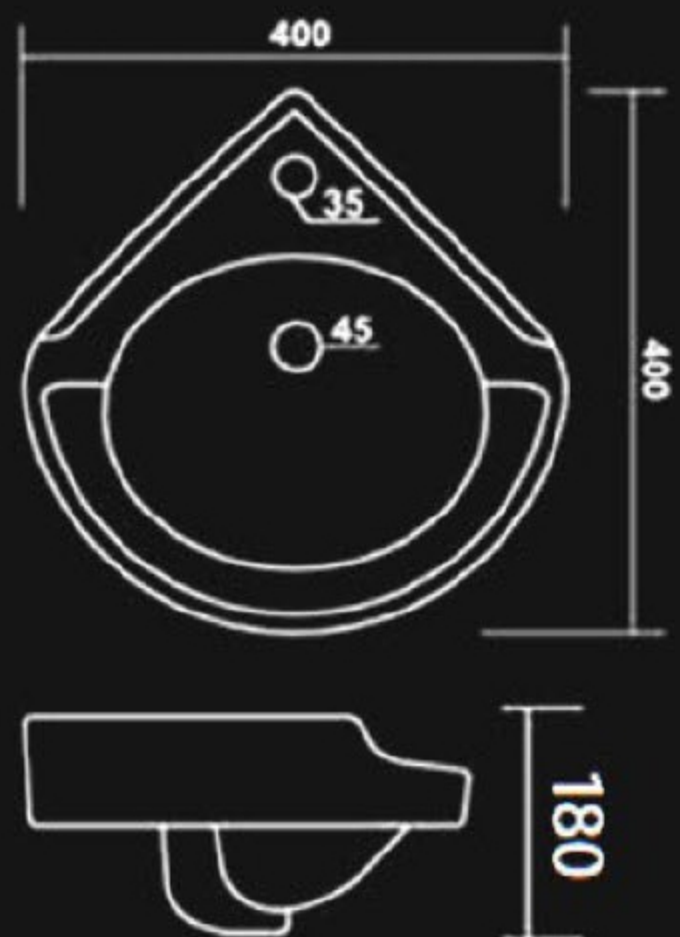

**14 x 11 (Center)** Approx Weight : 7 KG

Height : 180 mm  
Length : 310 mm  
Width : 370 mm

**14 x 11 (side)** Approx Weight : 7 KG

Height : 180 mm  
Length : 310 mm  
Width : 370 mm

**18 x 13 (Round)** Approx Weight : 7.5 KG

Height : 160 mm  
Length : 340 mm  
Width : 440 mm

**Bantium 18 x 12** Approx Weight : 8 KG

Height : 160 mm  
Length : 330 mm  
Width : 460 mm

**Candy** Approx Weight : 8 KG

Height : 160 mm  
Length : 340 mm  
Width : 460 mm

**Corner(16x16)** Approx Weight : 8 KG

Height : 180 mm  
Length : 400 mm  
Width : 400 mm

**Creta** 18 x 12 Square Approx Weight : 8 KG

Height : 160 mm  
Length : 310 mm  
Width : 450 mm

## Prime 18 x 14

Approx Weight : 8 KG

Height : 160 mm  
Length : 360 mm  
Width : 460 mm