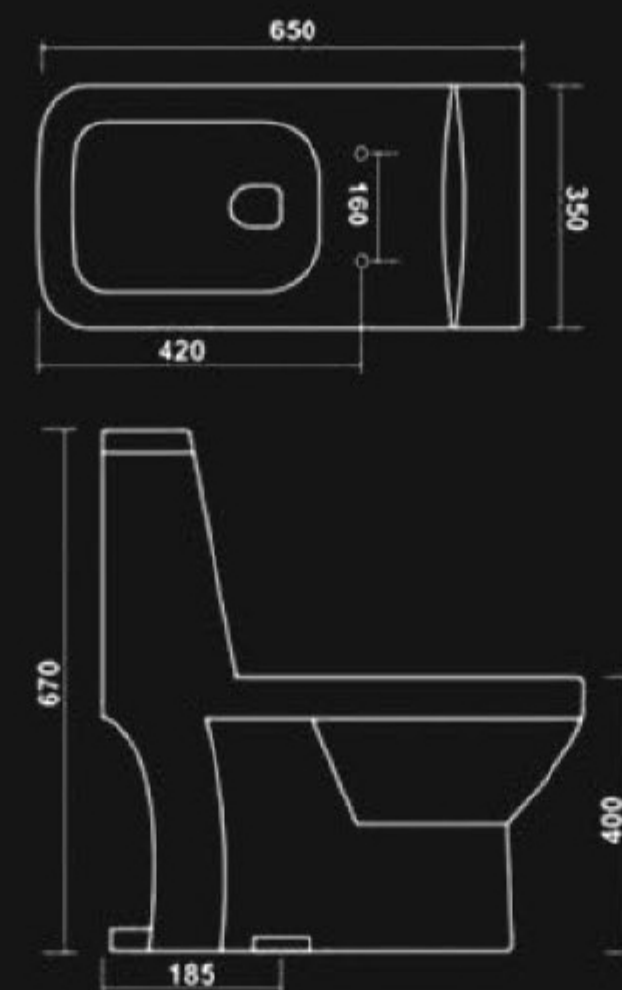

Sapal One Pice (S/P)

Size : 650 x 350 x 670mm
S-trap : 185mm
P-trap
41 KG