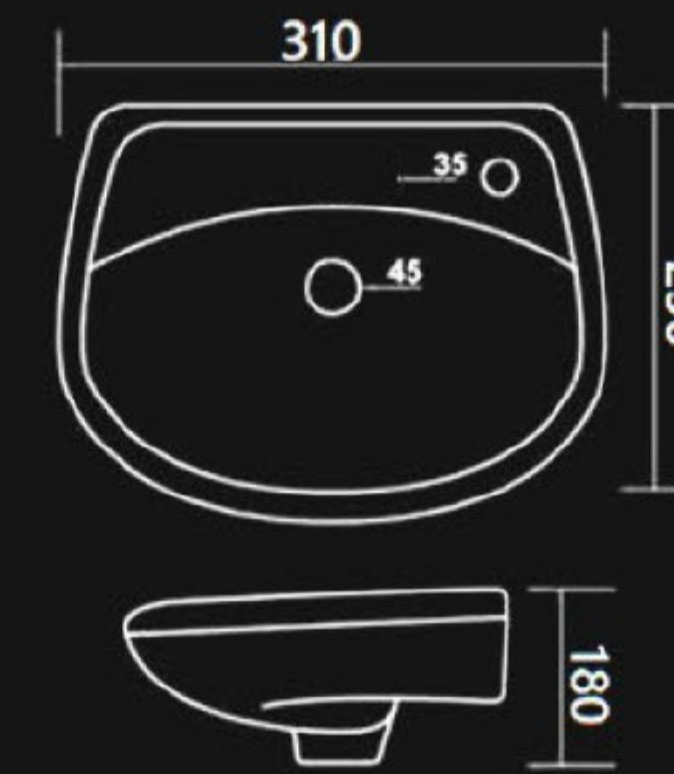

Model - Mercury  
Dual Flush Toilet Plastic Cistern (SP)  
with side handle button  
Color : White  
Flushing : Dual Flush, 3L/6L, Max : 8L

**12 x 9** Approx Weight : 7 KG

Height : 180 mm  
Length : 310 mm  
Width : 230 mm

**14 x 11 (Center)** Approx Weight : 7 KG

Height : 180 mm  
Length : 310 mm  
Width : 370 mm

**14 x 11 (side)** Approx Weight : 7 KG

Height : 180 mm  
Length : 310 mm  
Width : 370 mm

**18 x 13 (Round)** Approx Weight : 7.5 KG

Height : 160 mm  
Length : 340 mm  
Width : 440 mm

**Bantium 18 x 12** Approx Weight : 8 KG

Height : 160 mm  
Length : 330 mm  
Width : 460 mm

**Candy** Approx Weight : 8 KG

Height : 160 mm  
Length : 340 mm  
Width : 460 mm