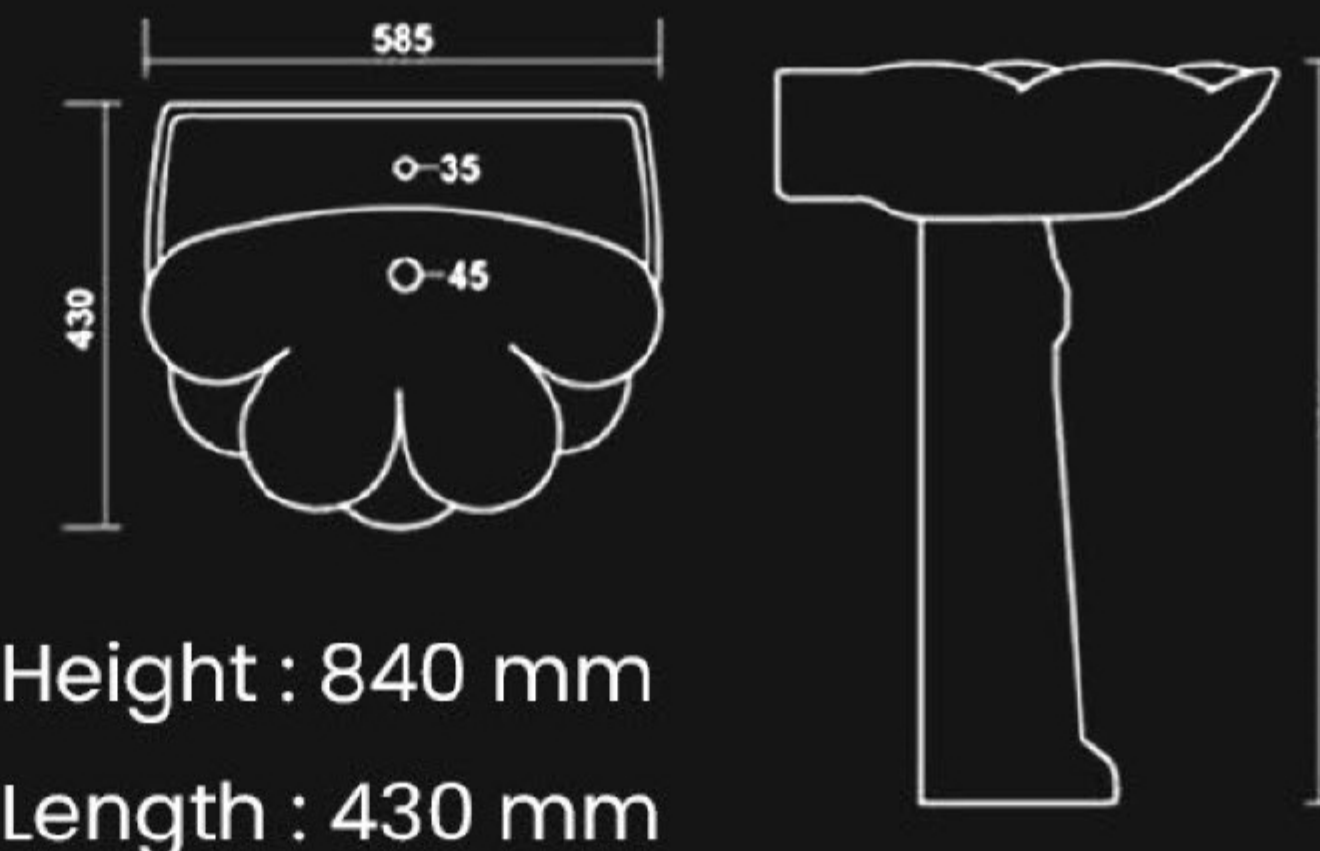

## Big Sterling

Height : 960 mm  
Length : 530 mm  
Width : 640 mm

Approx Weight : 33 KG

## Mini Sterling

Height : 820 mm  
Length : 450 mm  
Width : 570 mm

Approx Weight : 23 KG

## Star Gold Set

Height : 880 mm  
Length : 440 mm  
Width : 590 mm

Approx Weight : 23 KG

## Supreme Set

Height : 840 mm  
Length : 430 mm  
Width : 585 mm

Approx Weight : 23 KG