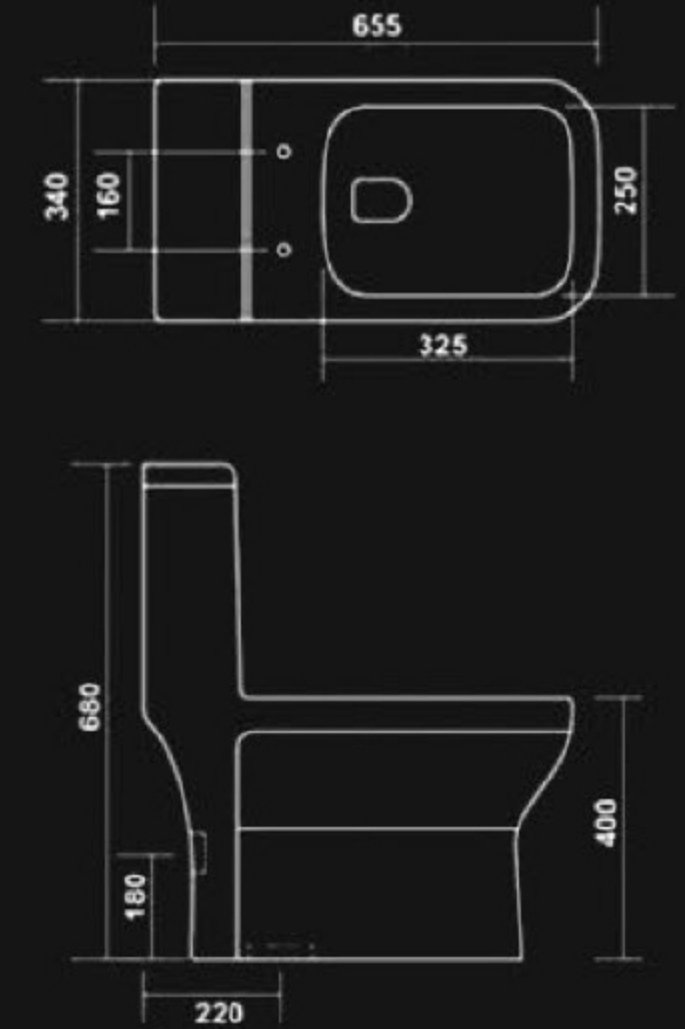

Apple One Pice (S/P)

Size : 655 x 340 x 680mm
S-trap : 220mm
P-trap
40 KG