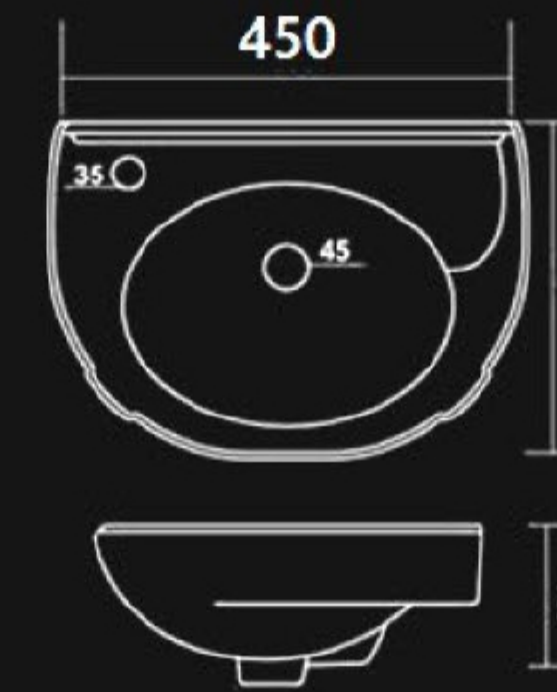

Rani

Approx Weight : 8 KG

Height : 160 mm
Length : 320 mm
Width : 450 mm