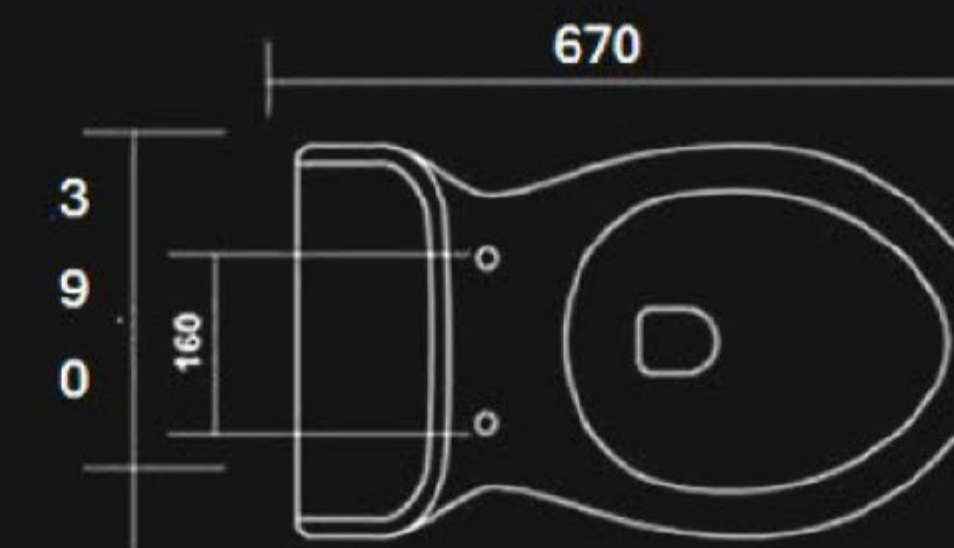

# water closet.

EWC "S" trap  
Size : 460 x 355 x 390 mm  
Weight : 13.5 KG

**Two piece**

**Alex**  
**Two**  
**Piece**  
**“S” “P”**

Height : 755 mm  
Length : 295 mm  
Width : 615 mm

Approx Weight : 35 KG

Cistern - AB  BC  CD

Colour -  W  i

**Aqua**  
**Two**  
**Piece**  
**“S” “P”**

Height : 770 mm  
Length : 400 mm  
Width : 650 mm

Approx Weight : 33 KG

Cistern - AB  BC  CD

Colour -  W  i

**Astina**  
"S"

**Two piece**

Height : 785 mm  
Length : 380 mm  
Width : 665 mm

Approx Weight : 31 KG

Cistern - AB  BC  CD

Colour -  W  i

**Barocco**  
"P"

Height : 760 mm  
Length : 390 mm  
Width : 670 mm

Approx Weight : 31 KG

Cistern - AB  BC  CD

Colour -  W  i

**Dyna  
italian  
“P”**

**Two piece**

Height : 785 mm  
Length : 350 mm  
Width : 630 mm

Approx Weight : 32 KG

Cistern - AB  BC  CD

Colour -  W  i