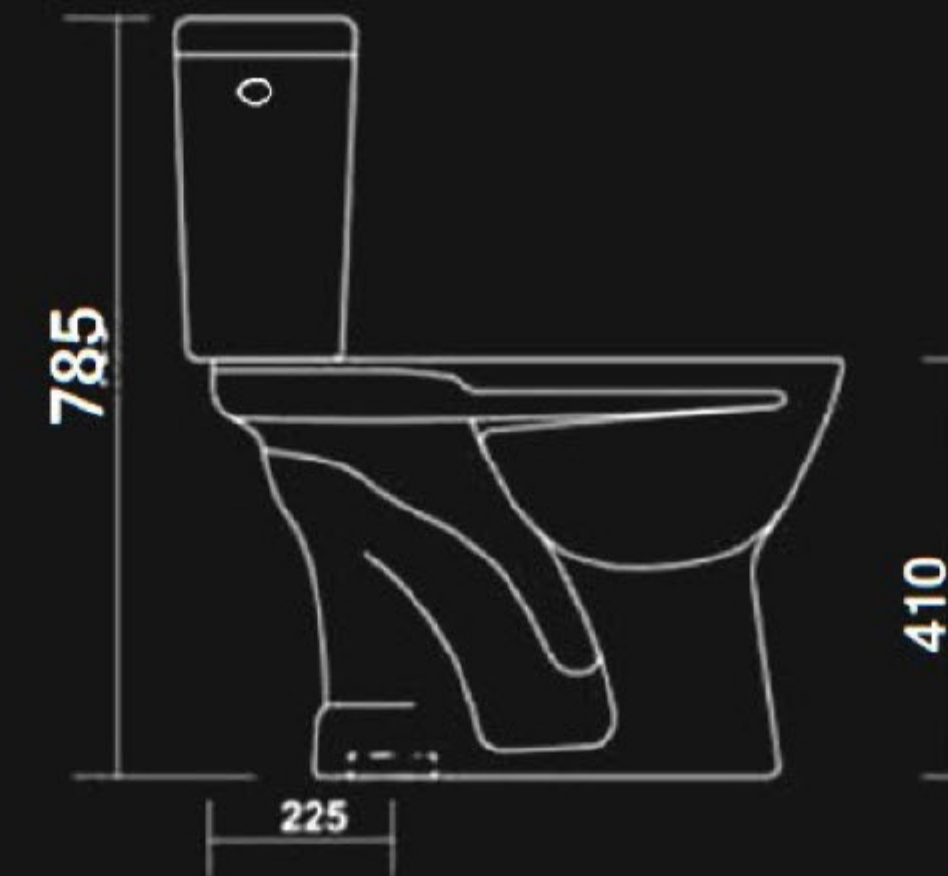

# water closet.

EWC "S" trap  
Size : 460 x 355 x 390 mm  
Weight : 13.5 KG

**Two piece**

**Alex**  
**Two**  
**Piece**  
**“S” “P”**

Height : 755 mm  
Length : 295 mm  
Width : 615 mm

Approx Weight : 35 KG

Cistern - AB  BC  CD

Colour -  W  i

**Aqua**  
**Two**  
**Piece**  
**“S” “P”**

Height : 770 mm  
Length : 400 mm  
Width : 650 mm

Approx Weight : 33 KG

Cistern - AB  BC  CD

Colour -  W  i

**Astina**  
"S"

**Two piece**

Height : 785 mm  
Length : 380 mm  
Width : 665 mm

Approx Weight : 31 KG

Cistern - AB  BC  CD

Colour -  W  i

**Barocco**  
"P"

Height : 760 mm  
Length : 390 mm  
Width : 670 mm

Approx Weight : 31 KG

Cistern - AB  BC  CD

Colour -  W  i

**Dyna  
italian  
“P”**

**Two piece**

Height : 785 mm  
Length : 350 mm  
Width : 630 mm

Approx Weight : 32 KG

Cistern - AB  BC  CD

Colour -  W  i