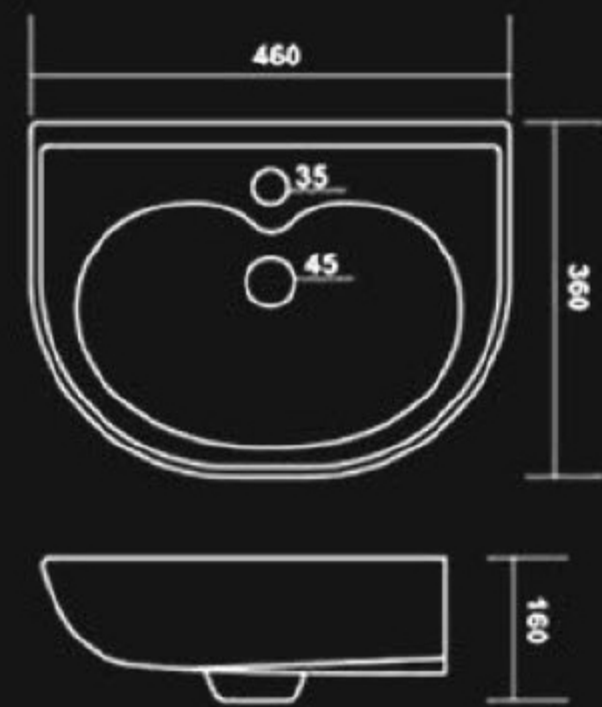

**14 x 11 (Center)** Approx Weight : 7 KG

Height : 180 mm  
Length : 310 mm  
Width : 370 mm

**14 x 11 (side)** Approx Weight : 7 KG

Height : 180 mm  
Length : 310 mm  
Width : 370 mm

**18 x 13 (Round)** Approx Weight : 7.5 KG

Height : 160 mm  
Length : 340 mm  
Width : 440 mm

**Bantium 18 x 12** Approx Weight : 8 KG

Height : 160 mm  
Length : 330 mm  
Width : 460 mm

**Candy** Approx Weight : 8 KG

Height : 160 mm  
Length : 340 mm  
Width : 460 mm

**Corner(16x16)** Approx Weight : 8 KG

Height : 180 mm  
Length : 400 mm  
Width : 400 mm

**Creta** 18 x 12 Square Approx Weight : 8 KG

Height : 160 mm  
Length : 310 mm  
Width : 450 mm

## Prime 18 x 14

Approx Weight : 8 KG

Height : 160 mm  
Length : 360 mm  
Width : 460 mm