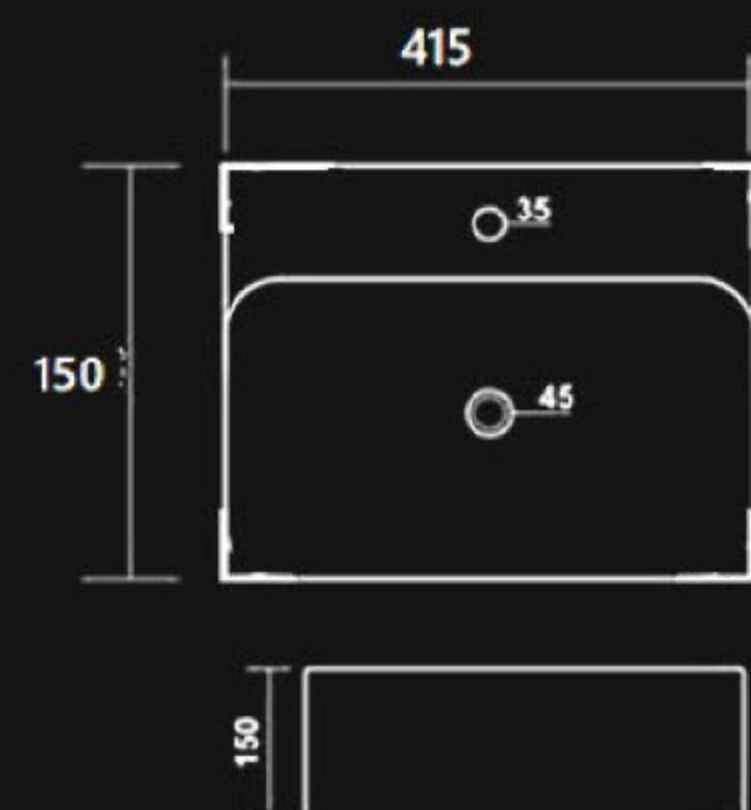

Sacmi

Approx Weight : 8 KG

Height : 150 mm
Length : 375 mm
Width : 415 mm