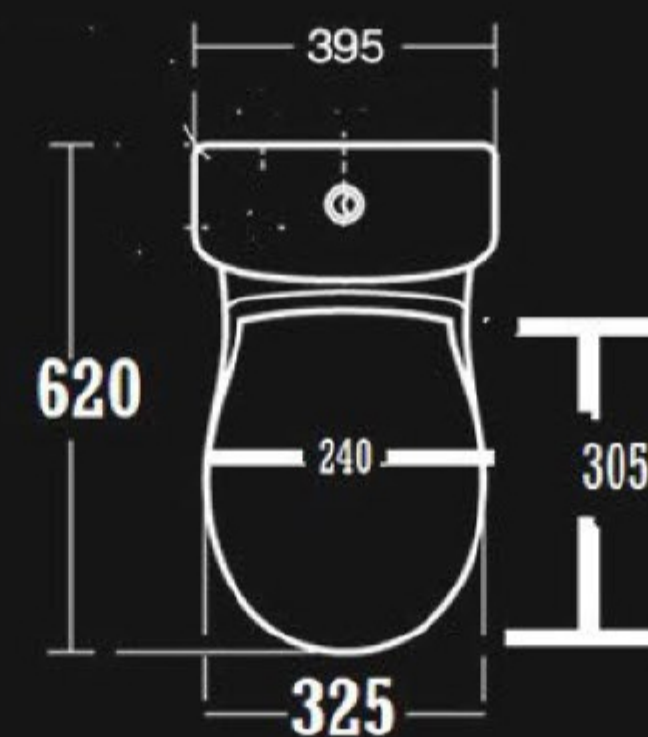

**Italian  
“P”**

Height : 795 mm  
Length : 380 mm  
Width : 680 mm

Approx Weight : 31 KG

Cistern - AB  BC  CD

Colour -  W  i  Bl  P  G

**Two piece**

**Irani**  
**“S”**

Height : 785 mm  
Length : 400 mm  
Width : 665 mm

Colour -  W

w-i

**Two piece**

**Spanish  
“P”**

Height : 780 mm  
Length : 400 mm  
Width : 670 mm

Approx Weight : 31 KG

Cistern - AB  BC  CD

Colour -  W  i

**Spanish  
“S”**

Height : 780 mm  
Length : 400 mm  
Width : 670 mm

Approx Weight : 31 KG

Cistern - AB  BC  CD

Colour -  W  i

**Two piece**

**Matrix**  
**“S”**

Height : 765 mm  
Length : 370 mm  
Width : 635 mm

Approx Weight : 33 KG

Cistern - AB  BC  CD

Colour -  W

**Perry**  
**“S”**

Height : 700 mm  
Length : 395 mm  
Width : 620 mm

Approx Weight : 37 KG

Cistern - AB  BC  CD

Colour -  W  i