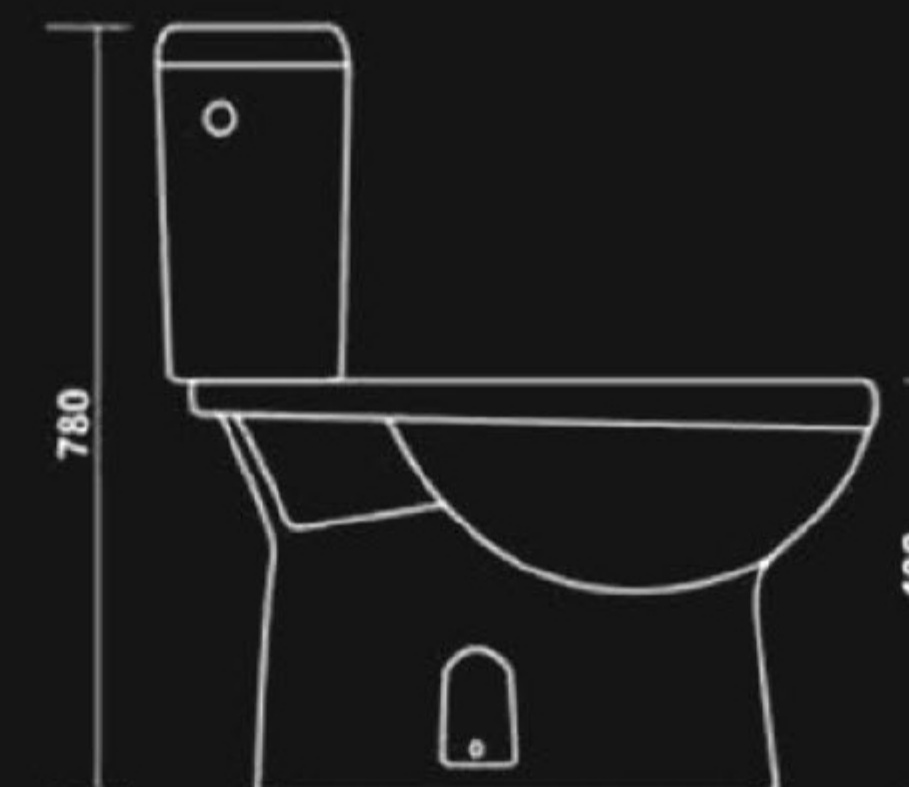

**Spanish  
“S”**

Height : 780 mm  
Length : 400 mm  
Width : 670 mm

Approx Weight : 31 KG

Cistern - AB  BC  CD

Colour -  W  i

**Two piece**

**Matrix**  
**“S”**

Height : 765 mm  
Length : 370 mm  
Width : 635 mm