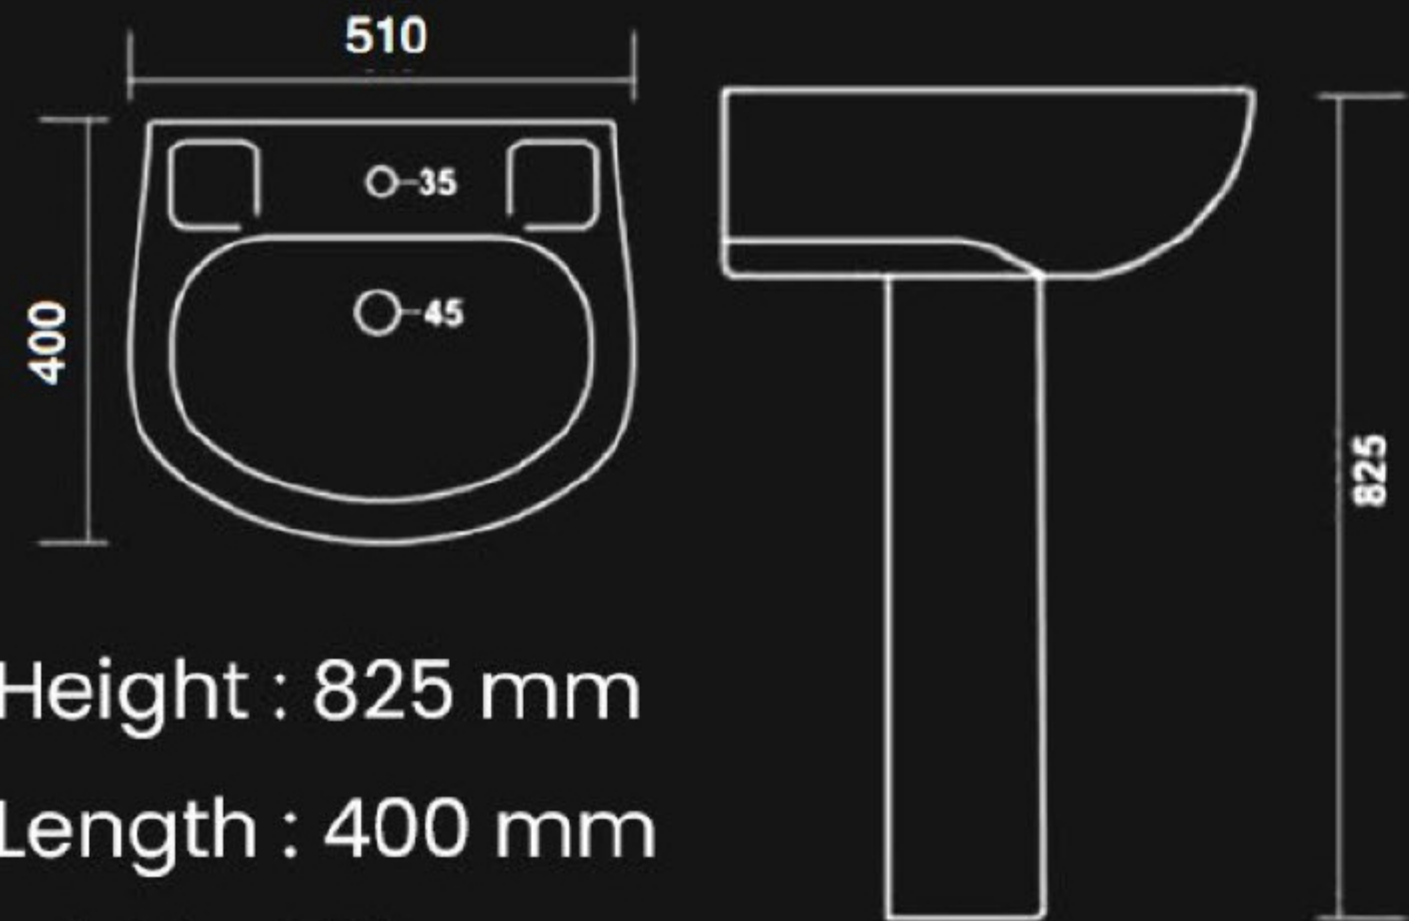

## Deltar Set (polo)

Height : 820 mm  
Length : 470 mm  
Width : 560 mm

Approx Weight : 23 KG

## Star Set (20x16)

Height : 825 mm  
Length : 400 mm  
Width : 510 mm

Approx Weight : 22 KG

## Prime Set (18x14)

Height : 820 mm  
Length : 355 mm  
Width : 460 mm

Approx Weight : 22 KG

## Eastern Pan

Height : 130 mm  
Length : 425 mm  
Width : 520 mm

Approx Weight : 11 KG