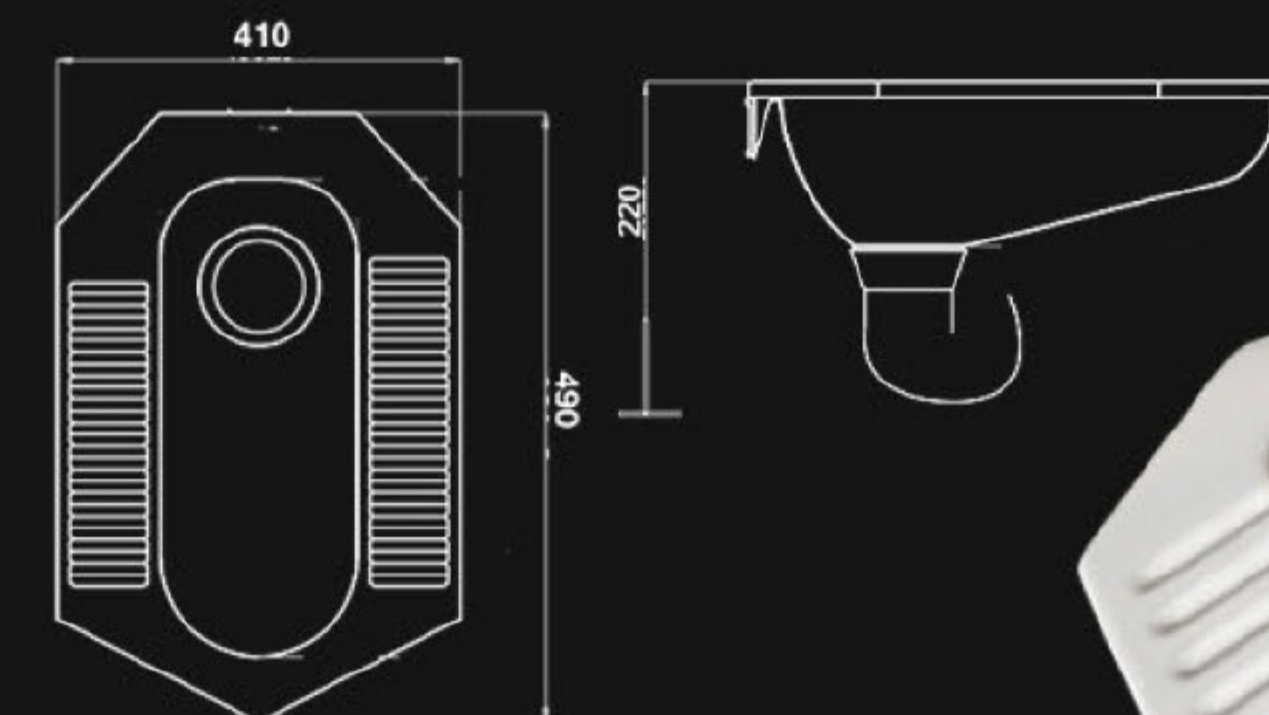

## Deluxe Pan

Height : 250 mm  
Length : 500 mm  
Width : 400 mm

Approx Weight : 13 KG

## MD Pan

Height : 230 mm  
Length : 410 mm  
Width : 535 mm

Approx Weight : 10 KG

## China Pan

Height : 220 mm  
Length : 490 mm  
Width : 410 mm

Approx Weight : 8.5 KG

**Cistern** 10 Ltrs.

**Large** Urinal

**Flat Back** Urinal

**Squatting** Urinal

**P trap**