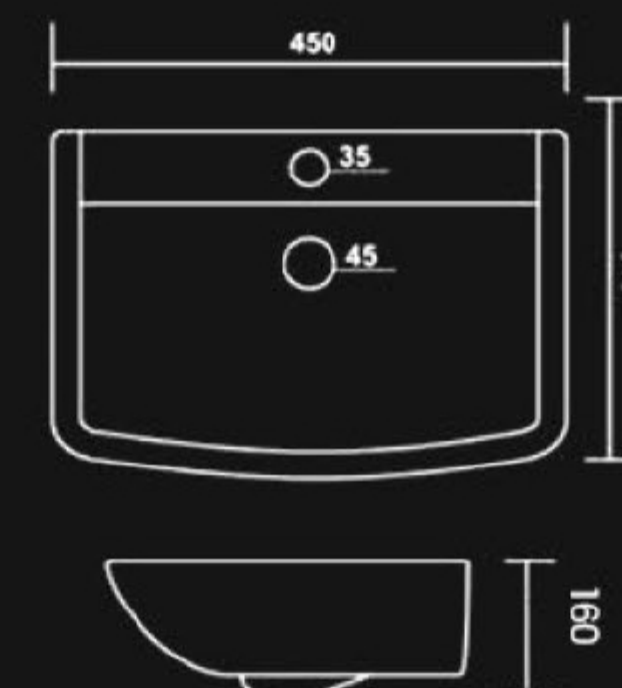

**14 x 11 (Center)** Approx Weight : 7 KG

Height : 180 mm  
Length : 310 mm  
Width : 370 mm

**14 x 11 (side)** Approx Weight : 7 KG

Height : 180 mm  
Length : 310 mm  
Width : 370 mm

**18 x 13 (Round)** Approx Weight : 7.5 KG

Height : 160 mm  
Length : 340 mm  
Width : 440 mm

**Bantium 18 x 12** Approx Weight : 8 KG

Height : 160 mm  
Length : 330 mm  
Width : 460 mm

**Candy** Approx Weight : 8 KG

Height : 160 mm  
Length : 340 mm  
Width : 460 mm

**Corner(16x16)** Approx Weight : 8 KG

Height : 180 mm  
Length : 400 mm  
Width : 400 mm

**Creta** 18 x 12 Square Approx Weight : 8 KG

Height : 160 mm  
Length : 310 mm  
Width : 450 mm

## Prime 18 x 14

Approx Weight : 8 KG

Height : 160 mm  
Length : 360 mm  
Width : 460 mm