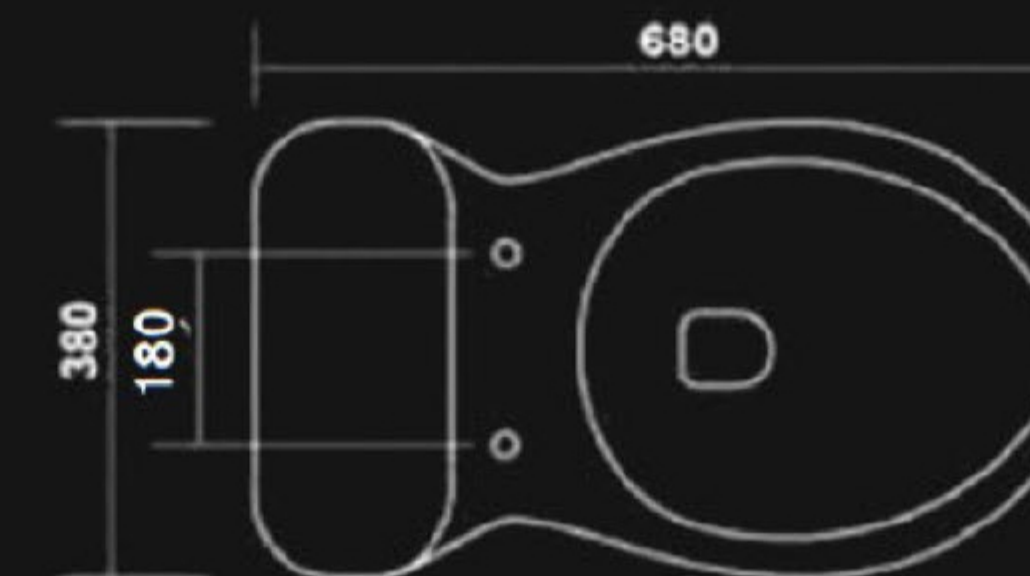

Height : 795 mm
Length : 380 mm
Width : 680 mm

Approx Weight : 31 KG

Cistern - AB ☒ BC ☒ CD ☒

Colour - ☐ W ☐ i ☐ Bl ☐ P ☐ G